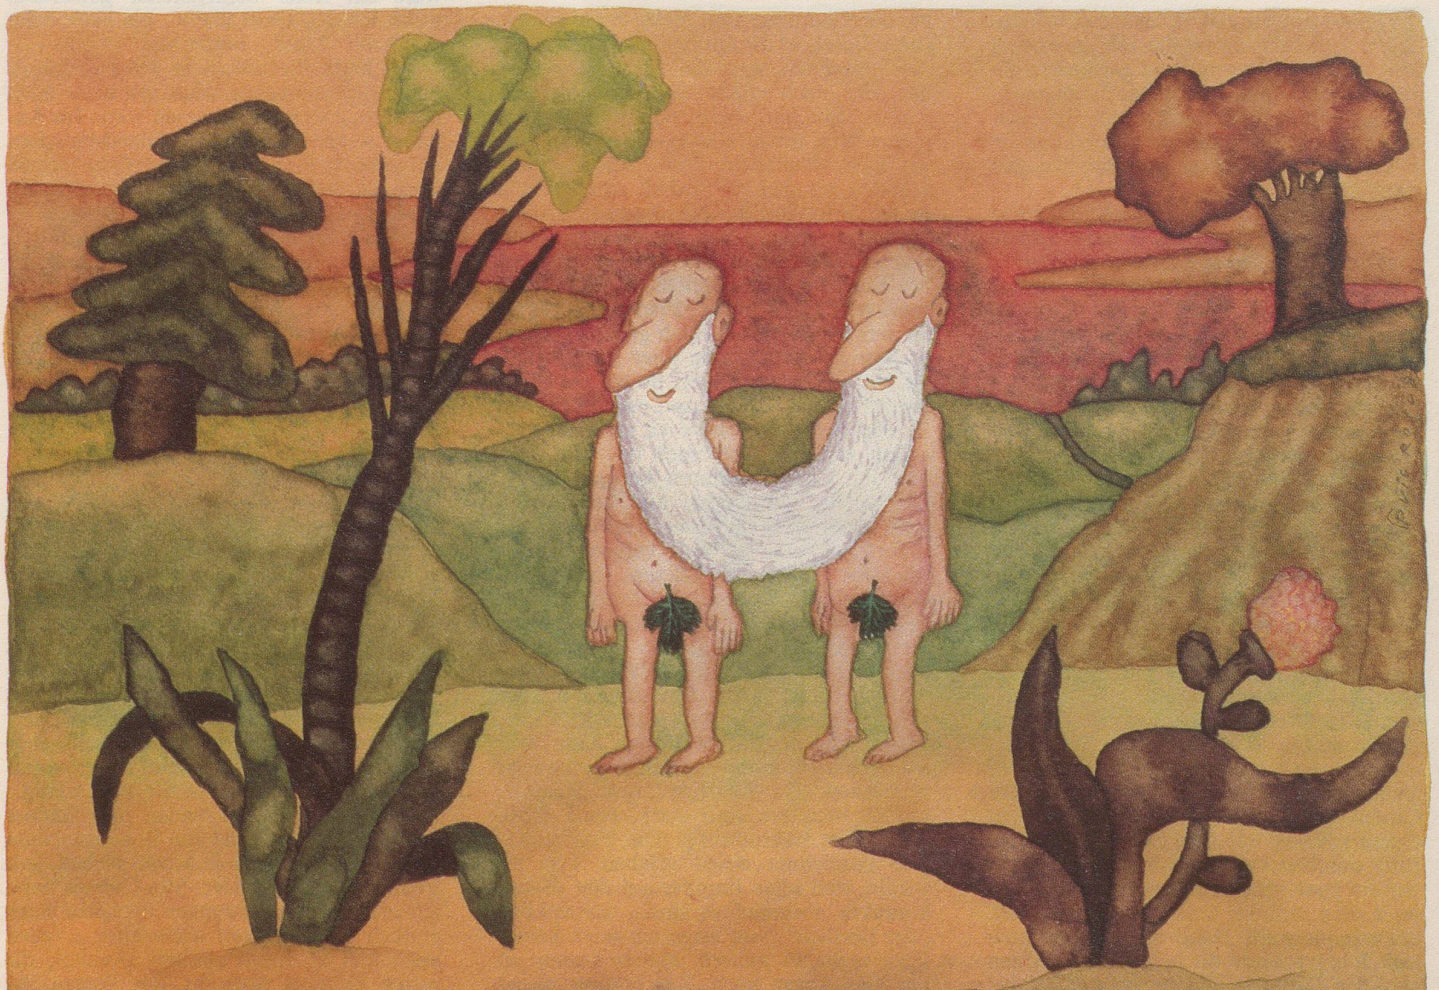

**Zeitschrift:** Nebelspalter : das Humor- und Satire-Magazin  
**Band:** 108 (1982)  
**Heft:** 1

**Illustration:** Gemini  
**Autor:** Rosado, Fernando Puig

**Download PDF:** 30.03.2025

**ETH-Bibliothek Zürich, E-Periodica, <https://www.e-periodica.ch>**

und nicht... wenn sie auf das andere  
den stumm, Liebe können und  
legen die ihr nicht von Angesicht zu  
gestalt kennt, besitzt nur im Händch  
wollen dass diese Beziehung aus der  
Lied geglaubt der Wohlklang Kann  
weisen der Zier-Typ sind der kann  
dieser Charakter der rasch oder ab-  
gestorben verabschiedung-Gesicht die  
erkennt bedeutet die heute sind die  
kann bedeutet voll verachtete Part der  
die kluge Mord... Das ist doch eine  
eine Verachtung, das was hat die  
ein Alltags die mit allen erachten  
Müssen über ein solches Maß - was das  
atmet nicht wahr, Und dann wird man  
mit ein Zier-Typ noch nach, wo man an  
rechten Charakter haben ist eine  
Lage, das heißt, was  
wenn man  
mit ein Zier-Typ noch nach, wo man an  
rechten Charakter haben ist eine  
Lage, das heißt, was

Das Leben  
Sind  
Sie  
auch Stier?

Im Zeichen der Stier  
21. April bis 20. Mai

PUIG ROSADO

Gemini