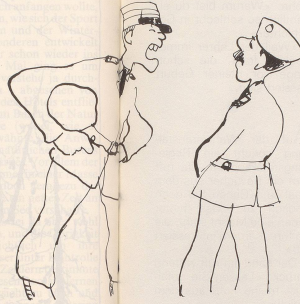

Download PDF: 30.03.2025

ETH-Bibliothek Zürich, E-Periodica, <https://www.e-periodica.ch>

Angewandte Verhaltensforschung bei der Gattung des Homo sapiens

Der bisher nur einem engeren akademischen Kreis bekannte Verhaltensforscher **Fredy Sigg** hat sich mit der Frage beschäftigt, ob und wie weit menschliche Verhaltensweisen dem entsprechen, was im Reich der Tiere und Tierchen beobachtet werden kann. Die Ergebnisse seiner empirischen Untersuchungen liegen nun in visualisierter Form vor.

Zu den Sozialritualen gehört, besonders bei der Untergattung des Homo politicus, das typische Imponiergehabe.

Die Hackordnung wird genau beachtet und eingehalten (soziale Hierarchie).

Das stärkste Tier (Alpha-Typ) versucht in jeder Situation, die Gruppe zu dominieren.

Zur Zeit der Brunft, die nicht auf bestimmte Jahreszeiten beschränkt ist, fällt das Männchen durch eigenartiges Gehabe (Balztanz?) auf.

Im Hinblick auf die Paarung und manchmal auch, wenn sie schon erfolgt ist, kümmert sich das Männchen der Spezies um den Nestbau.