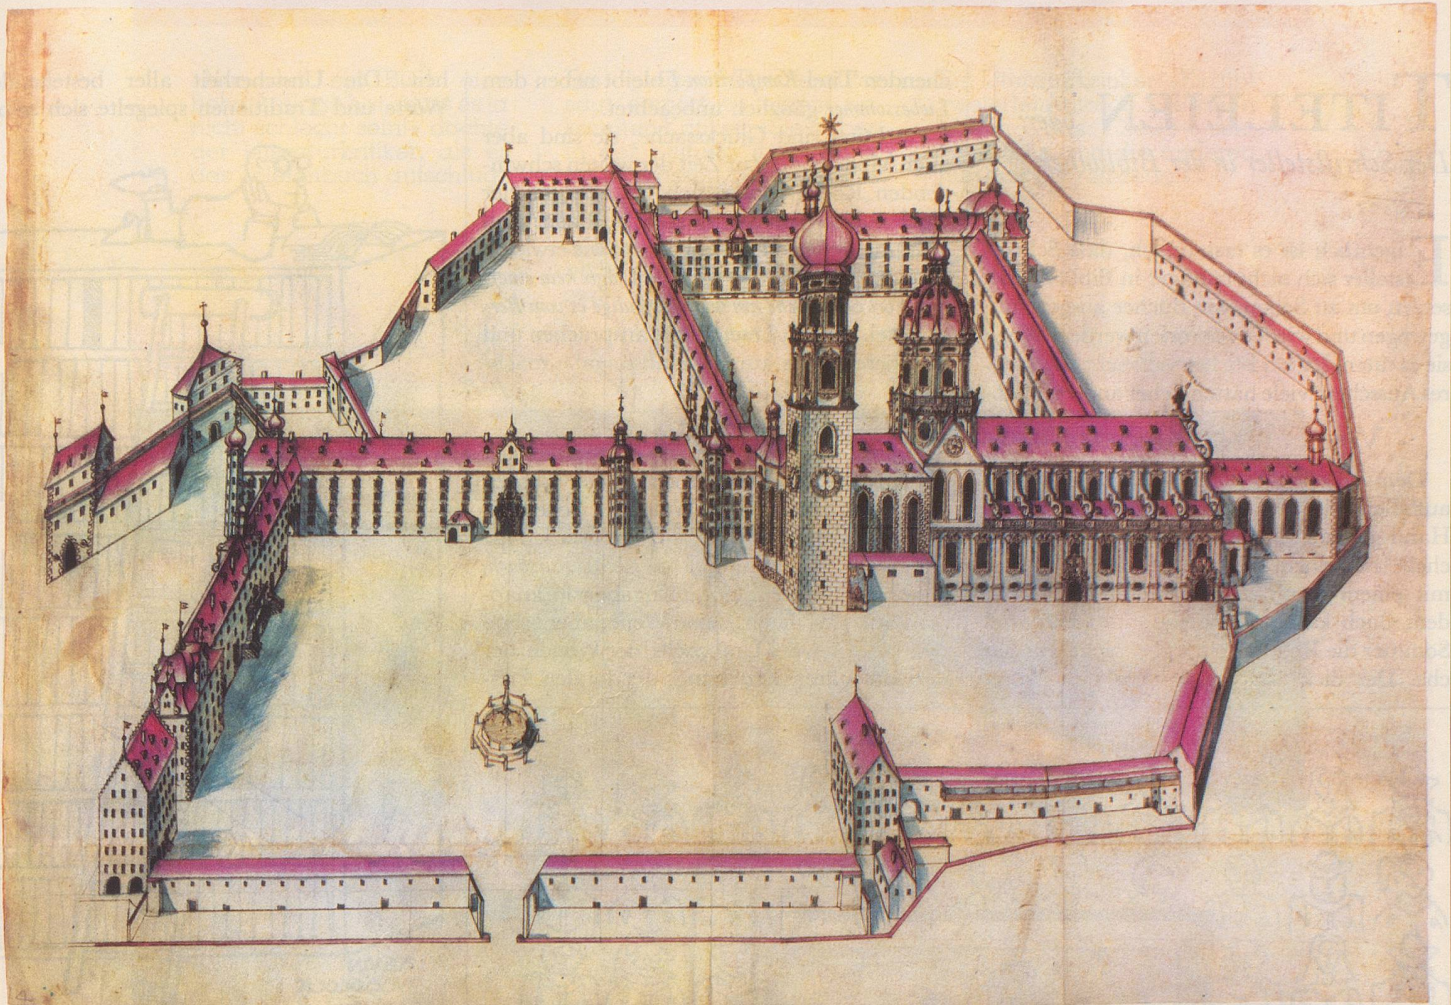

Der St.Galler Stiftsbezirk von Norden. Aufriss.

Werner Vogler und Hans Martin Gubler

Der St.Galler Stiftsbezirk in den Plänen von P. Gabriel Hecht 1720 bis 1726

Verlag
E. Löpfel-Benz AG
Rorschach

Die wiederaufgefundenen Originalpläne für das Kloster St.Gallen erscheinen als einmalige Ausgabe in einer auf 500 Exemplare limitierten Auflage. Der **Tafelband** enthält die drucktechnisch anspruchsvolle Wiedergabe von 17 Originalplänen. Die Pläne sind in Halblederband gebunden. Format 47 × 34,4 cm. Der **Kommentarband** erschliesst durch wissenschaftlich fundierte Ausführungen dem interessierten Kunst- und Bücherfreund den Zugang zu diesen Bauplänen. Subskriptionspreis (bis Nov 86) beträgt Fr. 198.-.

Ich habe Interesse

und bitte Sie, mir den achtseitigen, mehrfarbigen Prospekt kostenlos und unverbindlich zu senden.

Name Vorname

Strasse PLZ/Ort

Datum Unterschrift

Bitte ausschneiden und einsenden an:
Verlag E. Löpfel-Benz AG, 9400 Rorschach