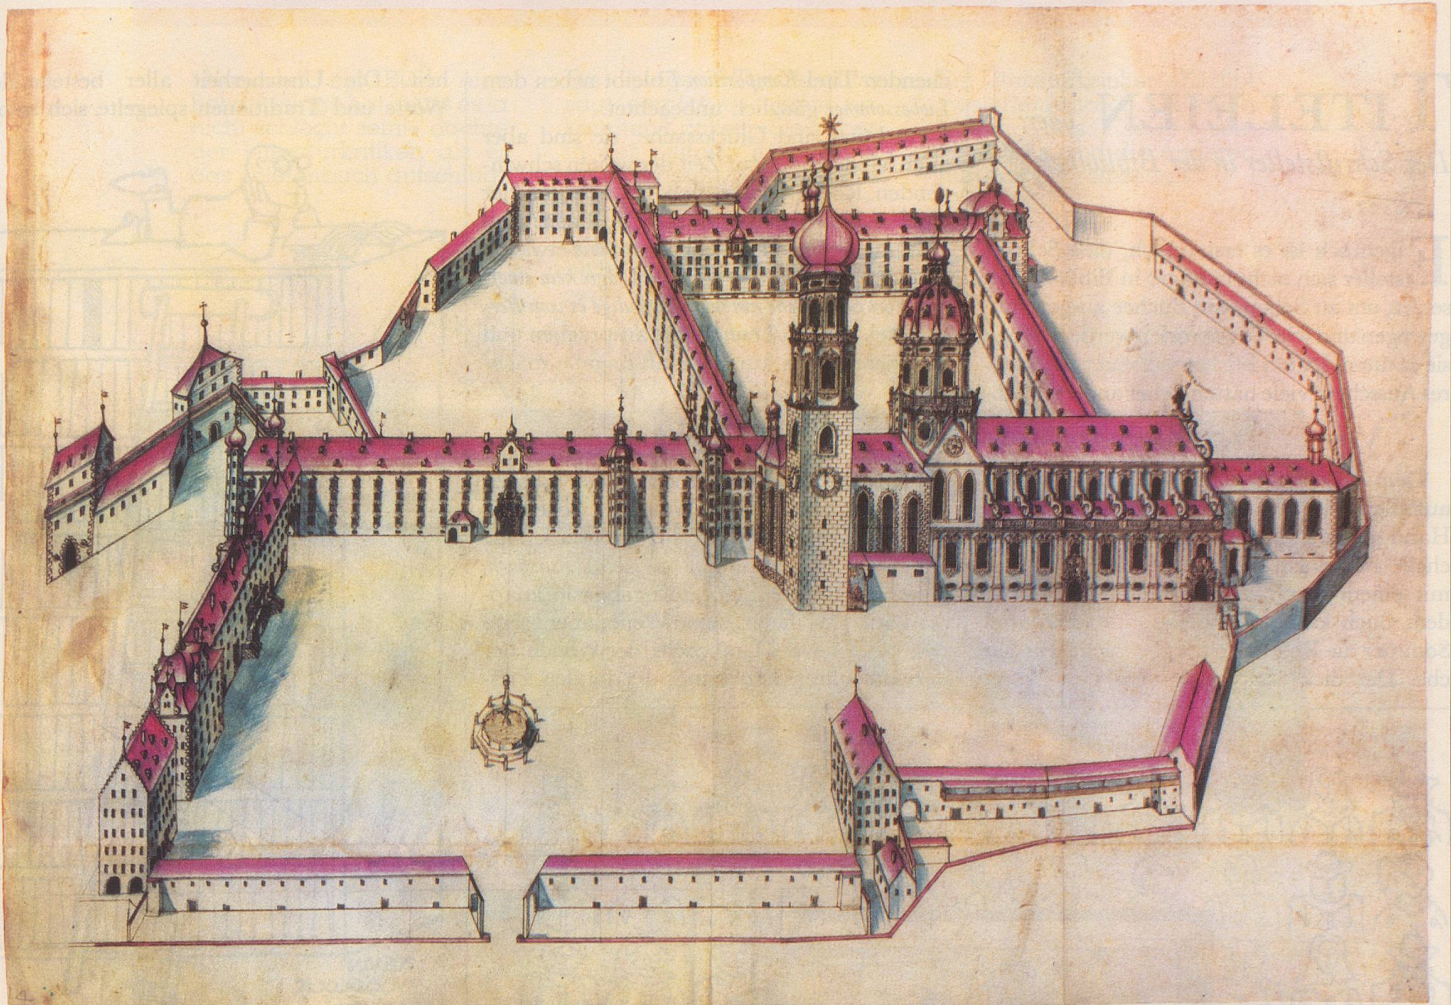

Der St.Galler Stiftsbezirk von Norden. Aufriss.

Werner Vogler und Hans Martin Gubler

Der St.Galler Stiftsbezirk in den Plänen von P. Gabriel Hecht 1720 bis 1726

Verlag
E. Löpfle-Benz AG
Rorschach

Die wiederaufgefundenen Originalpläne für das Kloster St.Gallen erscheinen als einmalige Ausgabe in einer auf 500 Exemplare limitierten Auflage. Der **Tafelband** enthält die drucktechnisch anspruchsvolle Wiedergabe von 17 Originalplänen. Die Pläne sind in Halblederband gebunden. Format 47 × 34,4 cm. Der **Kommentarband** erschliesst durch wissenschaftlich fundierte Ausführungen dem interessierten Kunst- und Bücherfreund den Zugang zu diesen Bauplänen. Subskriptionspreis (bis Nov 86) beträgt Fr. 198.—.

Ich habe Interesse

und bitte Sie, mir den achtseitigen, mehrfarbigen Prospekt kostenlos und unverbindlich zu senden.

Name

Vorname

Strasse

PLZ/Ort

Datum

Unterschrift

Bitte ausschneiden und einsenden an:
Verlag E. Löpfle-Benz AG, 9400 Rorschach