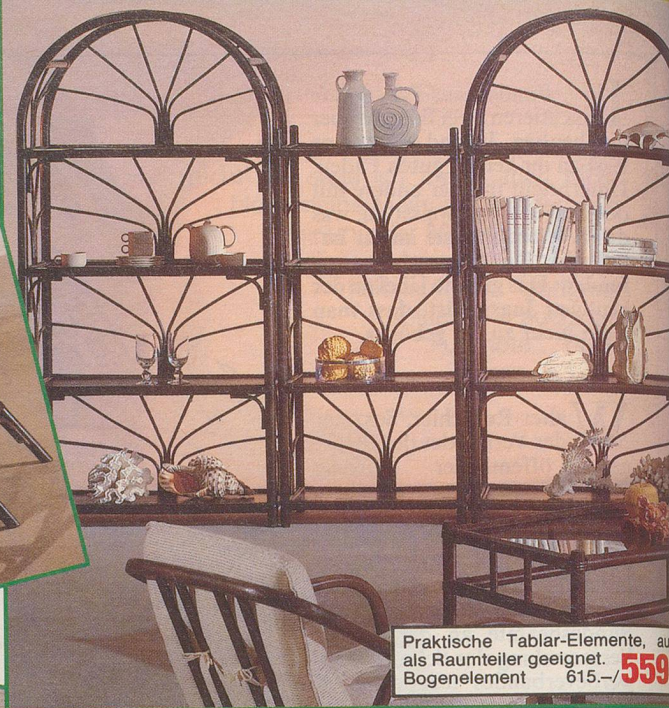

Praktische Tablar-Elemente, als Raumteiler geeignet.
 Bogenelement 615.- / **559**

So richtig zum Faulenzen
 Hängefauteuil 405.- / **368.-**
 Polstersessel 298.- / **278.-**

Die schönste Essgruppe auch handwerklich in Original-Rattan gearbeitet.
 Esstisch ca. 120 x 90 cm nur 746.- / **679.-**
 Polsterstuhl nur 284.- / **258.-**