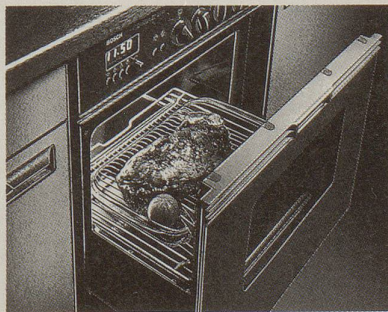

schiedenen Ausführungen: Als Einbau-Backofen, Einbau-Herd und als freistehenden Kompakt-Backofen. Am besten lassen Sie sich die «Gourmet»-Linie von Bosch einmal vorführen.

Übrigens, Bosch ist Spezialist für alle Geräte in Küche und Haushalt: Zum Kochen, Kühlen, Spülen, Waschen und Trocknen.

Telefon 01/247 62 39/25

- gibt mehr Informationen
- nennt Ihnen den nächstgelegenen
Fachhändler.

Bosch-Haushaltgeräte. Perfekt wie alles von Bosch.

BOSCH