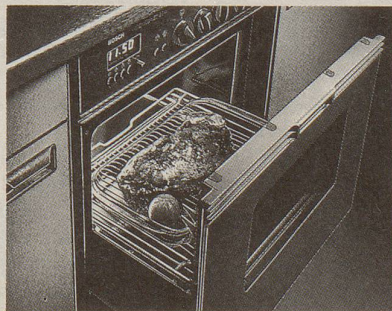

schiedenen Ausführungen: Als Einbau-Backofen, Einbau-Herd und als freistehenden Kompakt-Backofen. Am besten lassen Sie sich die «Gourmet»-Linie von Bosch einmal vorführen.

Übrigens, Bosch ist Spezialist für alle Geräte in Küche und Haushalt: Zum Kochen, Kühlen, Spülen, Waschen und Trocknen.

Telefon 01/247 62 39/25

- gibt mehr Informationen
- nennt Ihnen den nächstgelegenen Fachhändler.

Bosch-Haushaltgeräte. Perfekt wie alles von Bosch.

BOSCH