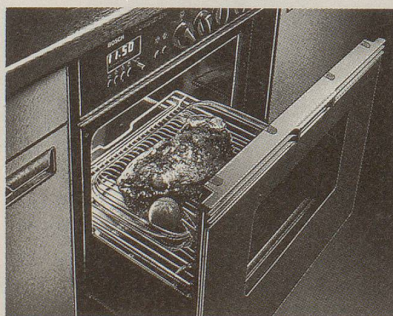

schiedenen Ausführungen: Als Einbau-Backofen, Einbau-Herd und als freistehenden Kompakt-Backofen. Am besten lassen Sie sich die «Gourmet»-Linie von Bosch einmal vorführen.

Übrigens, Bosch ist Spezialist für alle Geräte in Küche und Haushalt: Zum Kochen, Kühlen, Spülen, Waschen und Trocknen.

Telefon 01/247 62 39/25

– gibt mehr Informationen
– nennt Ihnen den nächstgelegenen
Fachhändler.

Bosch-Haushaltgeräte. Perfekt wie alles von Bosch.

BOSCH