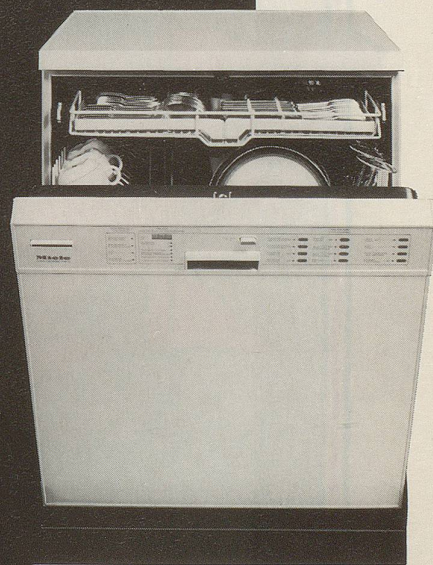

Download PDF: 01.04.2025

ETH-Bibliothek Zürich, E-Periodica, <https://www.e-periodica.ch>

Im neuen Miele-Geschirrspüler wird Ihr Besteck

Wo für andere die Entwicklung aufhört, feiert Miele wieder eine Weltpremiere. Mit einem völlig neu konzipierten Geschirrspüler. Einem wahren Raumwunder: mit 11% mehr Platz für Ihr Geschirr und einer Schublade, extra fürs Besteck.

Auf dieser dritten Spülebene erfährt Ihr Besteck jetzt eine noch nie dagewesene Sonderbehandlung. Ihre Hände bleiben dabei sauber, und Ihr Besteck wird nie mehr falsch angefasst oder verkratzt. Hygienisch und praktisch, wie sich das beim Spülen auf höchster Ebene gehört.

Überzeugen Sie sich beim Miele-Spezialisten.

auf allerhöchster Ebene behandelt.

Der neue Geschirrspüler G 595 SC:
→ Mit der praktischen Besteckschublade.
→ Mit viel mehr Platz fürs Geschirr.
→ Unerhört leise und sparsam.