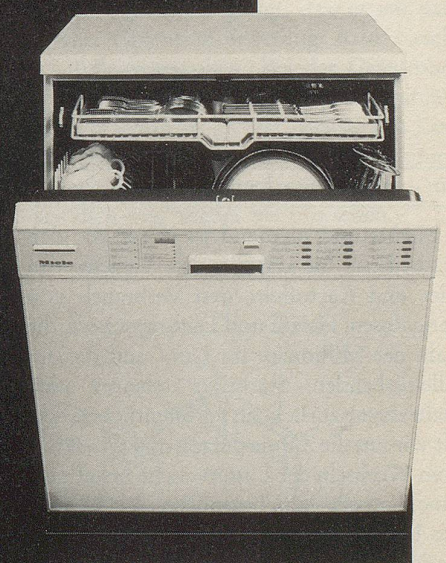

## Im neuen Miele-Geschirrspüler wird Ihr Besteck

Wo für andere die Entwicklung aufhört, feiert Miele wieder eine Weltpremiere. Mit einem völlig neu konzipierten Geschirrspüler. Einem wahren Raumwunder: mit 11% mehr Platz für Ihr Geschirr und einer Schublade, extra fürs Besteck.

Überzeugen Sie sich beim Miele-Spezialisten.

auf allerhöchster Ebene behandelt.

Der neue Geschirrspüler G 595 SC:  
→ Mit der praktischen Besteckschublade.  
→ Mit viel mehr Platz fürs Geschirr.  
→ Unerhört leise und sparsam.