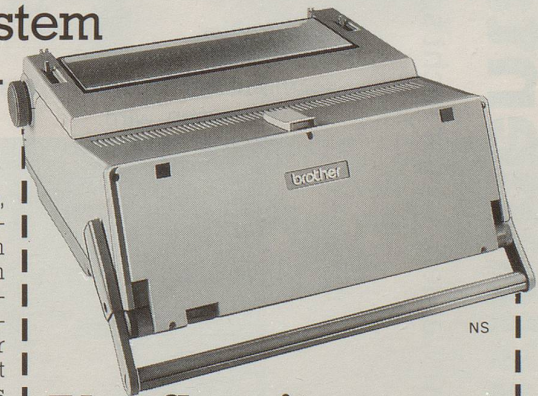

Download PDF: 16.03.2025

ETH-Bibliothek Zürich, E-Periodica, <https://www.e-periodica.ch>

Die neue Form des Schreibens.

Alles in einem:
Fr. 1750.-

Mit dem Brother WP-1 bekommen Sie ein leistungsfähiges Textverarbeitungssystem oder eine moderne Schreibmaschine.

Der Personal Word Processor WP-1 von Brother ist ein neues, komplettes Schreibsystem mit Tastatur, Bildschirm, Disketten-Laufwerk und Typenrad drucker. Sie können mit ihm Informationen speichern und wieder abrufen. Auf dem Bildschirm redigieren Sie Texte, fügen Wörter ein, löschen ganze Zeilen oder verschieben einzelne Absätze. Der eingebaute Printer druckt das bereinigte Manuskript in lupenreiner Typenrad-Qualität. Der Brother WP-1 ist aussergewöhnlich einfach in der Bedienung und zeigt Ihnen auf dem Bildschirm immer genau, was zu tun ist. Ob als Textverarbeitungssystem oder Schreibmaschine - die neue Form des Schreibens ist angenehm einfach.