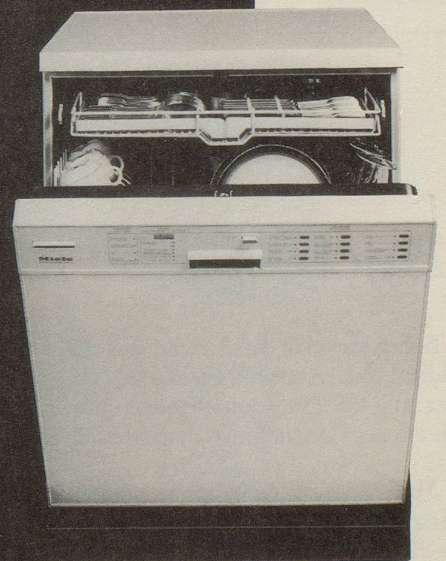

Download PDF: 16.03.2025

ETH-Bibliothek Zürich, E-Periodica, <https://www.e-periodica.ch>

Im neuen Miele-Geschirrspüler wird Ihr Besteck

Wo für andere die Entwicklung aufhört, feiert Miele wieder eine Weltpremiere. Mit einem völlig neu konzipierten Geschirrspüler. Einem wahren Raumwunder: mit 11% mehr Platz für Ihr Geschirr und einer Schublade, extra fürs Besteck.

Auf dieser dritten Spülebene erfährt Ihr Besteck jetzt eine noch nie dagewesene Sonderbehandlung. Ihre Hände bleiben dabei sauber, und Ihr Besteck wird nie mehr falsch angefasst oder verkratzt. Hygienisch und praktisch, wie sich das beim Spülen auf höchster Ebene gehört.

Überzeugen Sie sich beim Miele-Spezialisten.

auf allerhöchster Ebene behandelt.

Der neue Geschirrspüler G 595 SC:
→ Mit der praktischen Besteckschublade.
→ Mit viel mehr Platz fürs Geschirr.
→ Unerhört leise und sparsam.