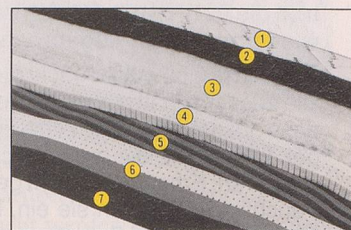

**Obermatratzen und Unter-  
matratzen von BICO sind spe-  
ziell aufeinander abgestimmt  
und ergeben ein optimales  
Schlafsystem.**

- ① Damast
- ② Feinstes, reines Kamelhaar
- ③ Reine, weisse Schafschurwolle
- ④ Naturlatex-Stiftplatte
- ⑤ HR-Polyätherkern RG 50 kg/m<sup>3</sup> mit diagonal geführten Doppelbelüftungskanälen
- ⑥ Kantenverstärkung aus Hartpolyäther
- ⑦ Mittelzonenverstärkung und gleichzeitige Rückenstütze aus Polyäther RG 50 kg/m<sup>3</sup>