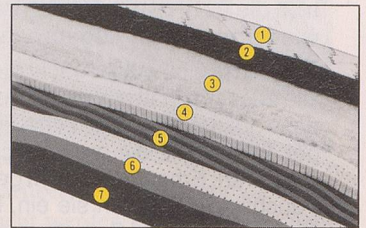

**Obermatratzen und Unter-
matratzen von BICO sind spe-
ziell aufeinander abgestimmt
und ergeben ein optimales
Schlafsystem.**

- ① Damast
- ② Feinstes, reines Kamelhaar
- ③ Reine, weisse Schafschurwolle
- ④ Naturlatex-Stiffplatte
- ⑤ HR-Polyätherkern RG 50 kg/m³ mit diagonal geführten Doppelbelüftungskanälen
- ⑥ Kantenverstärkung aus Hartpolyäther
- ⑦ Mittelzonenverstärkung und gleichzeitige Rückenstütze aus Polyäther RG 50 kg/m³