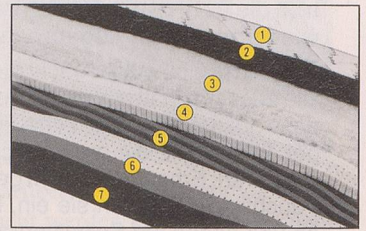

**Obermatratzen und Unter-
matratzen von BICO sind spe-
ziell aufeinander abgestimmt
und ergeben ein optimales
Schlafsystem.**

- ① Damast
- ② Feinstes, reines Kamelhaar
- ③ Reine, weisse Schafschurwolle
- ④ Naturlatex-Stifflatte
- ⑤ HR-Polyätherkern RG 50 kg/m³ mit diagonal geführten Doppelbelüftungskanälen
- ⑥ Kantenverstärkung aus Hartpolyäther
- ⑦ Mittelzonenverstärkung und gleichzeitige Rückenstütze aus Polyäther RG 50 kg/m³