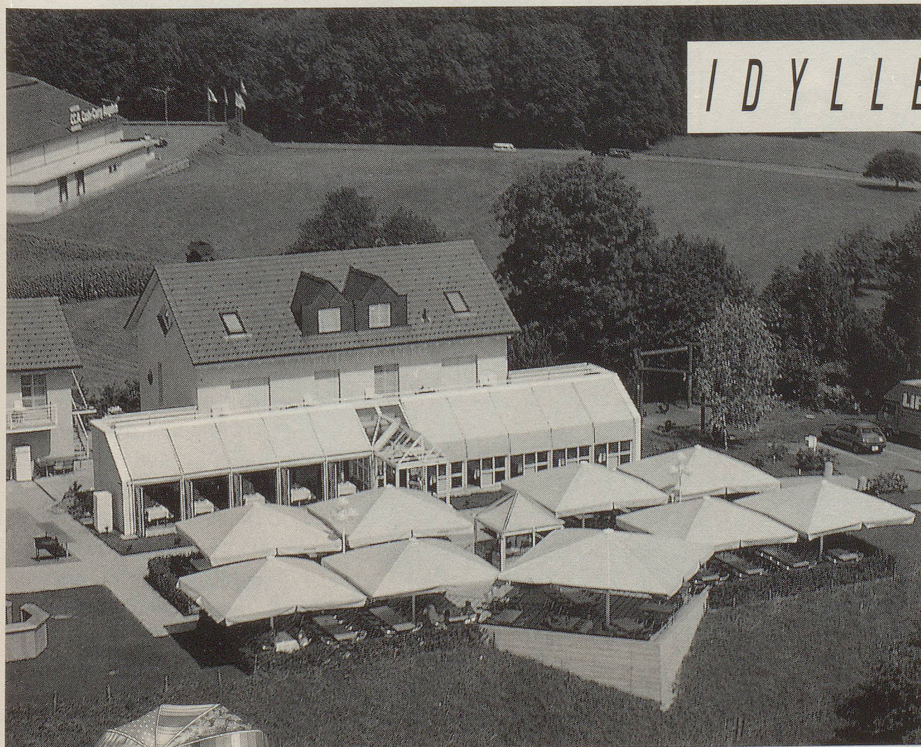

IDYLLEN IM FREIEN.

Terrassen oder Gartenflächen werden mit den Gross-Schirmen von Glatz zum Anziehungspunkt. Sie schützen vor allzuviel Sonne und vor der Unbill der Witterung. Sie schaffen Geborgenheit und halten abends die Wärme zurück. Die Gäste verweilen lieber und länger unter dem "schützenden Dach", die Terrasse wird zu einer Idylle.

Die runden oder rechteckigen Gross-Schirme von Glatz decken Flächen bis zu 50 m² wetterfest und windsicher ab, und sie lassen sich beliebig kombinieren. Ihr Komfort und ihre Robustheit sind sprichwörtlich.

Lassen Sie sich informieren.

Bitte senden Sie mir Unterlagen über:

1. ☐ Gross-Schirme   ☐ Freiarmschirme
   ☐ Gartenschirme

Name _____

Strasse _____

PLZ/Ort _____

Senden an: Glatz AG, Schirmfabrik,
CH-8500 Frauenfeld

GLATZ AG · SCHIRMFABRIK
GARTEN- UND GROSS-SCHIRME

NEUHOFSTRASSE 12 · TEL. 054 720 51 31
CH-8500 FRAUENFELD / SCHWEIZ