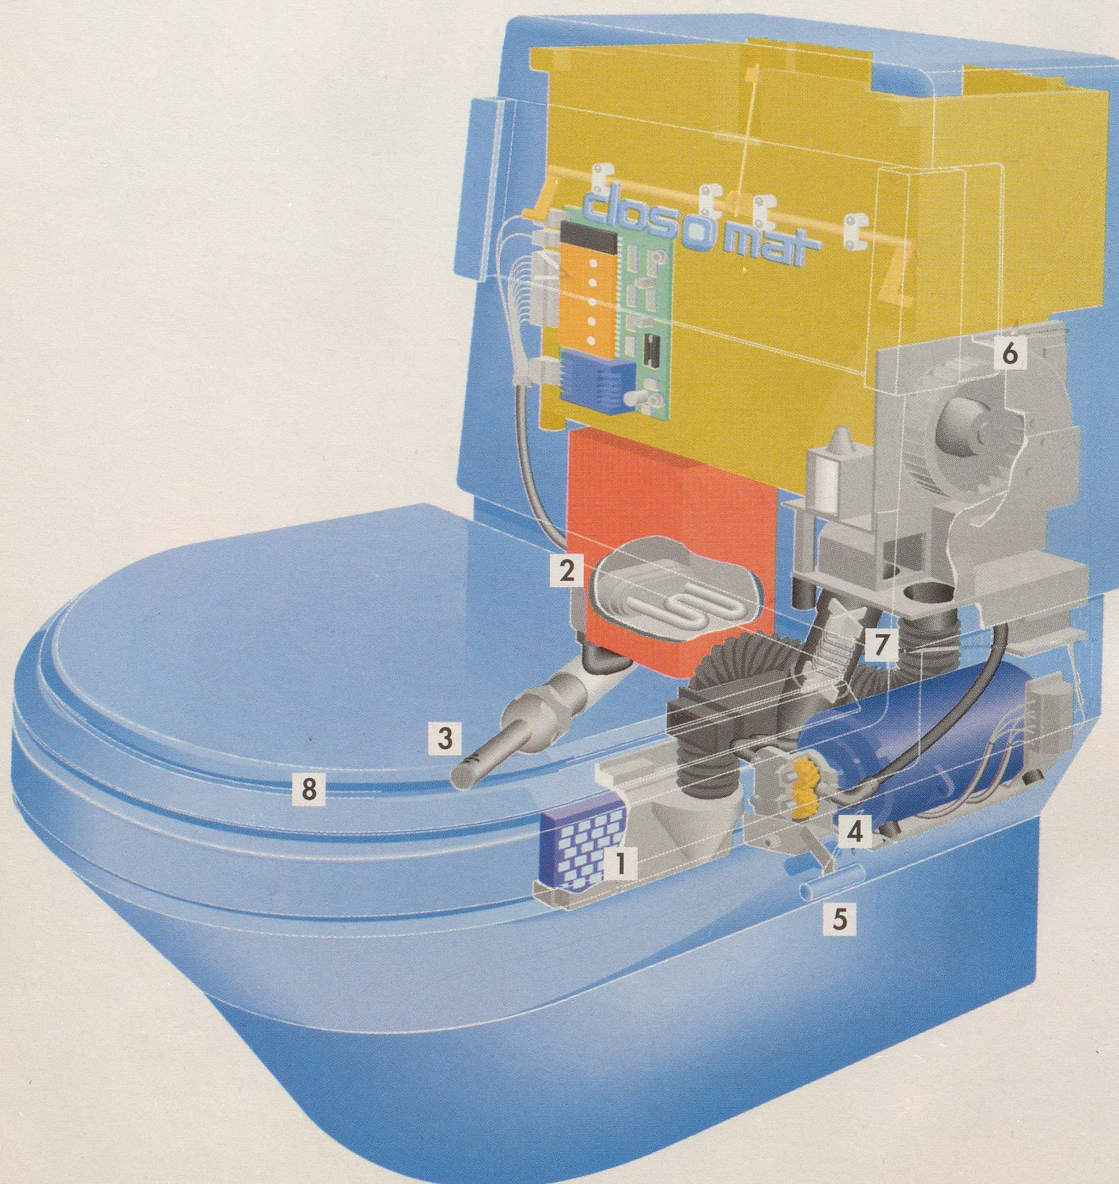

Download PDF: 17.03.2025

ETH-Bibliothek Zürich, E-Periodica, <https://www.e-periodica.ch>

Lieber von Anfang an das Original.

1 Die wirksame Geruchabsaugung

2 Der Boiler temperiert das Duschwasser auf Körpertemperatur. Damit die Dusche zum angenehmen Erlebnis wird.

3 Die Düse mit grossen Düsenöffnungen. Für einen angenehm weichen und **senkrechten** Duschstrahl.

4 Das Pumpenaggregat fördert genügend Wasser. Damit aus dem weichen Duschstrahl ein satt-weicher wird.

5 Durch Ziehen an diesem Hebel kann der Druck nach Lust und Laune verstärkt werden.

6 Das Gebläse für die hautschonende Trocknung.

7 Das intelligente Heizkreuz stimmt die Heizleistung auf die kontinuierlich abnehmende Feuchtigkeit der empfindlichen Hautregion ab.

Zu den wichtigsten Geheimnissen der ausgereiften clos o mat-Technik gehört auch bei den Modellen *Palma* und *Lima* die Gestaltung der Düse. Oder die Konstruktion der stufenlos verstellbaren Wasserpumpe: Denn nur so kommt der angenehm massierende Strahl zustande, der eine sorgfältige Reinigung garantiert und mit seiner abnehmenden Temperatur dauerhaft erfrischt. Auch nur so ist gewährleistet, dass der Duschstrahl die gewünschte Hautpartie vollständig erreicht – und nicht nur vereinzelte Stellen.