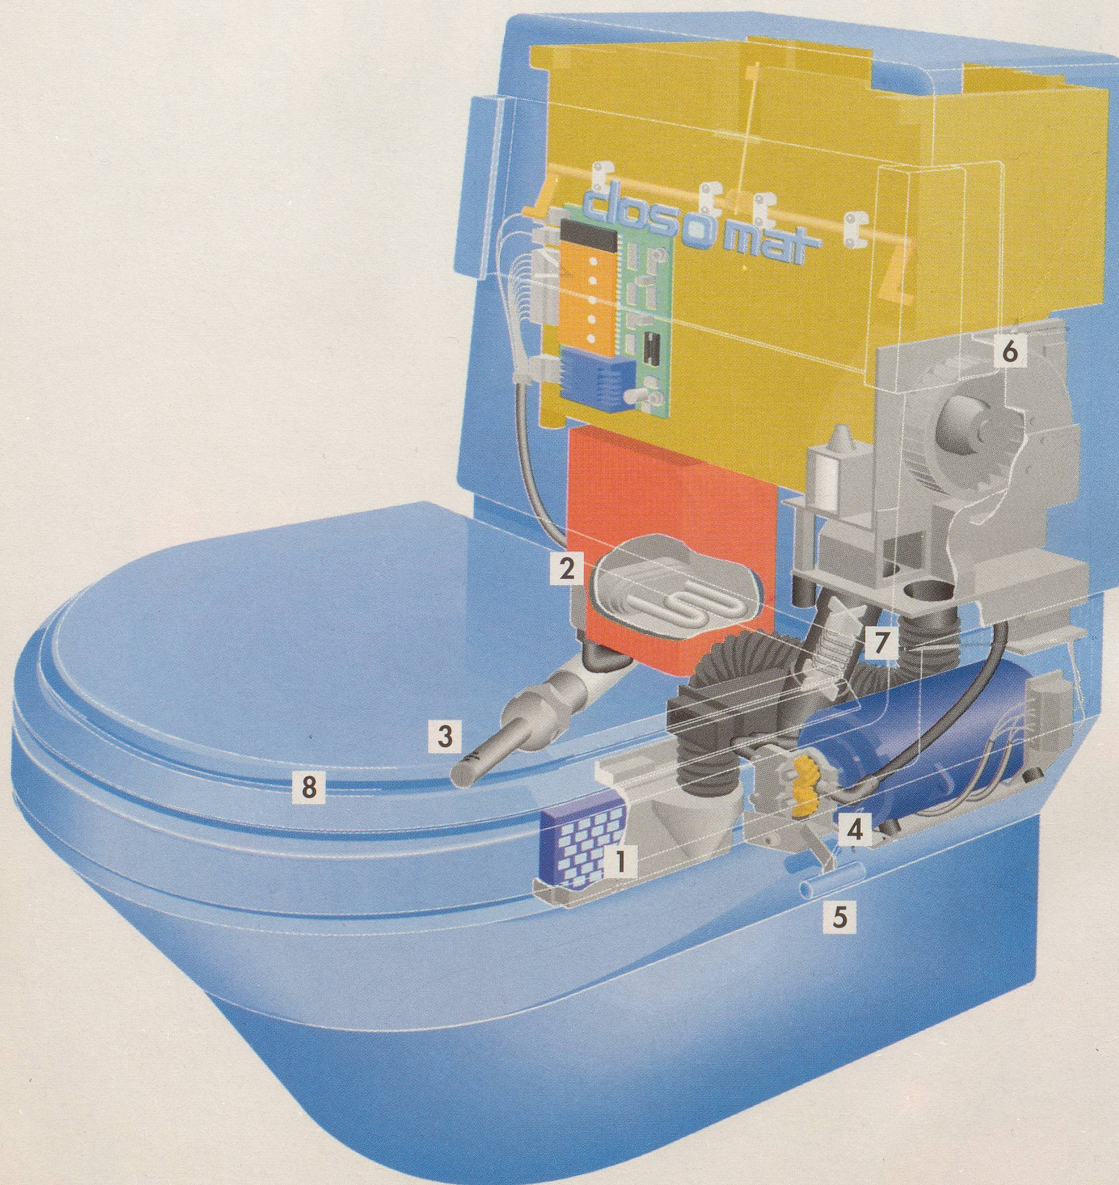

Download PDF: 01.04.2025

ETH-Bibliothek Zürich, E-Periodica, <https://www.e-periodica.ch>

Lieber von Anfang an das Original.

1 Die wirksame Geruchabsaugung

2 Der Boiler temperiert das Duschwasser auf Körpertemperatur. Damit die Dusche zum angenehmen Erlebnis wird.

3 Die Düse mit grossen Düsenöffnungen. Für einen angenehm weichen und **senkrechten** Duschstrahl.

4 Das Pumpenaggregat fördert genügend Wasser. Damit aus dem weichen Duschstrahl ein satt-weicher wird.

5 Durch Ziehen an diesem Hebel kann der Druck nach Lust und Laune verstärkt werden.

6 Das Gebläse für die hautschonende Trocknung.

7 Das intelligente Heizkreuz stimmt die Heizleistung auf die kontinuierlich abnehmende Feuchtigkeit der empfindlichen Hautregion ab.

Zu den wichtigsten Geheimnissen der ausgereiften clos o mat-Technik gehört auch bei den Modellen *Palma* und *Lima* die Gestaltung der Düse. Oder die Konstruktion der stufenlos verstellbaren Wasserpumpe: Denn nur so kommt der angenehm massierende Strahl zustande, der eine sorgfältige Reinigung garantiert und mit seiner abnehmenden Temperatur dauerhaft erfrischt. Auch nur so ist gewährleistet, dass der Duschstrahl die gewünschte Hautpartie vollständig erreicht – und nicht nur vereinzelte Stellen.