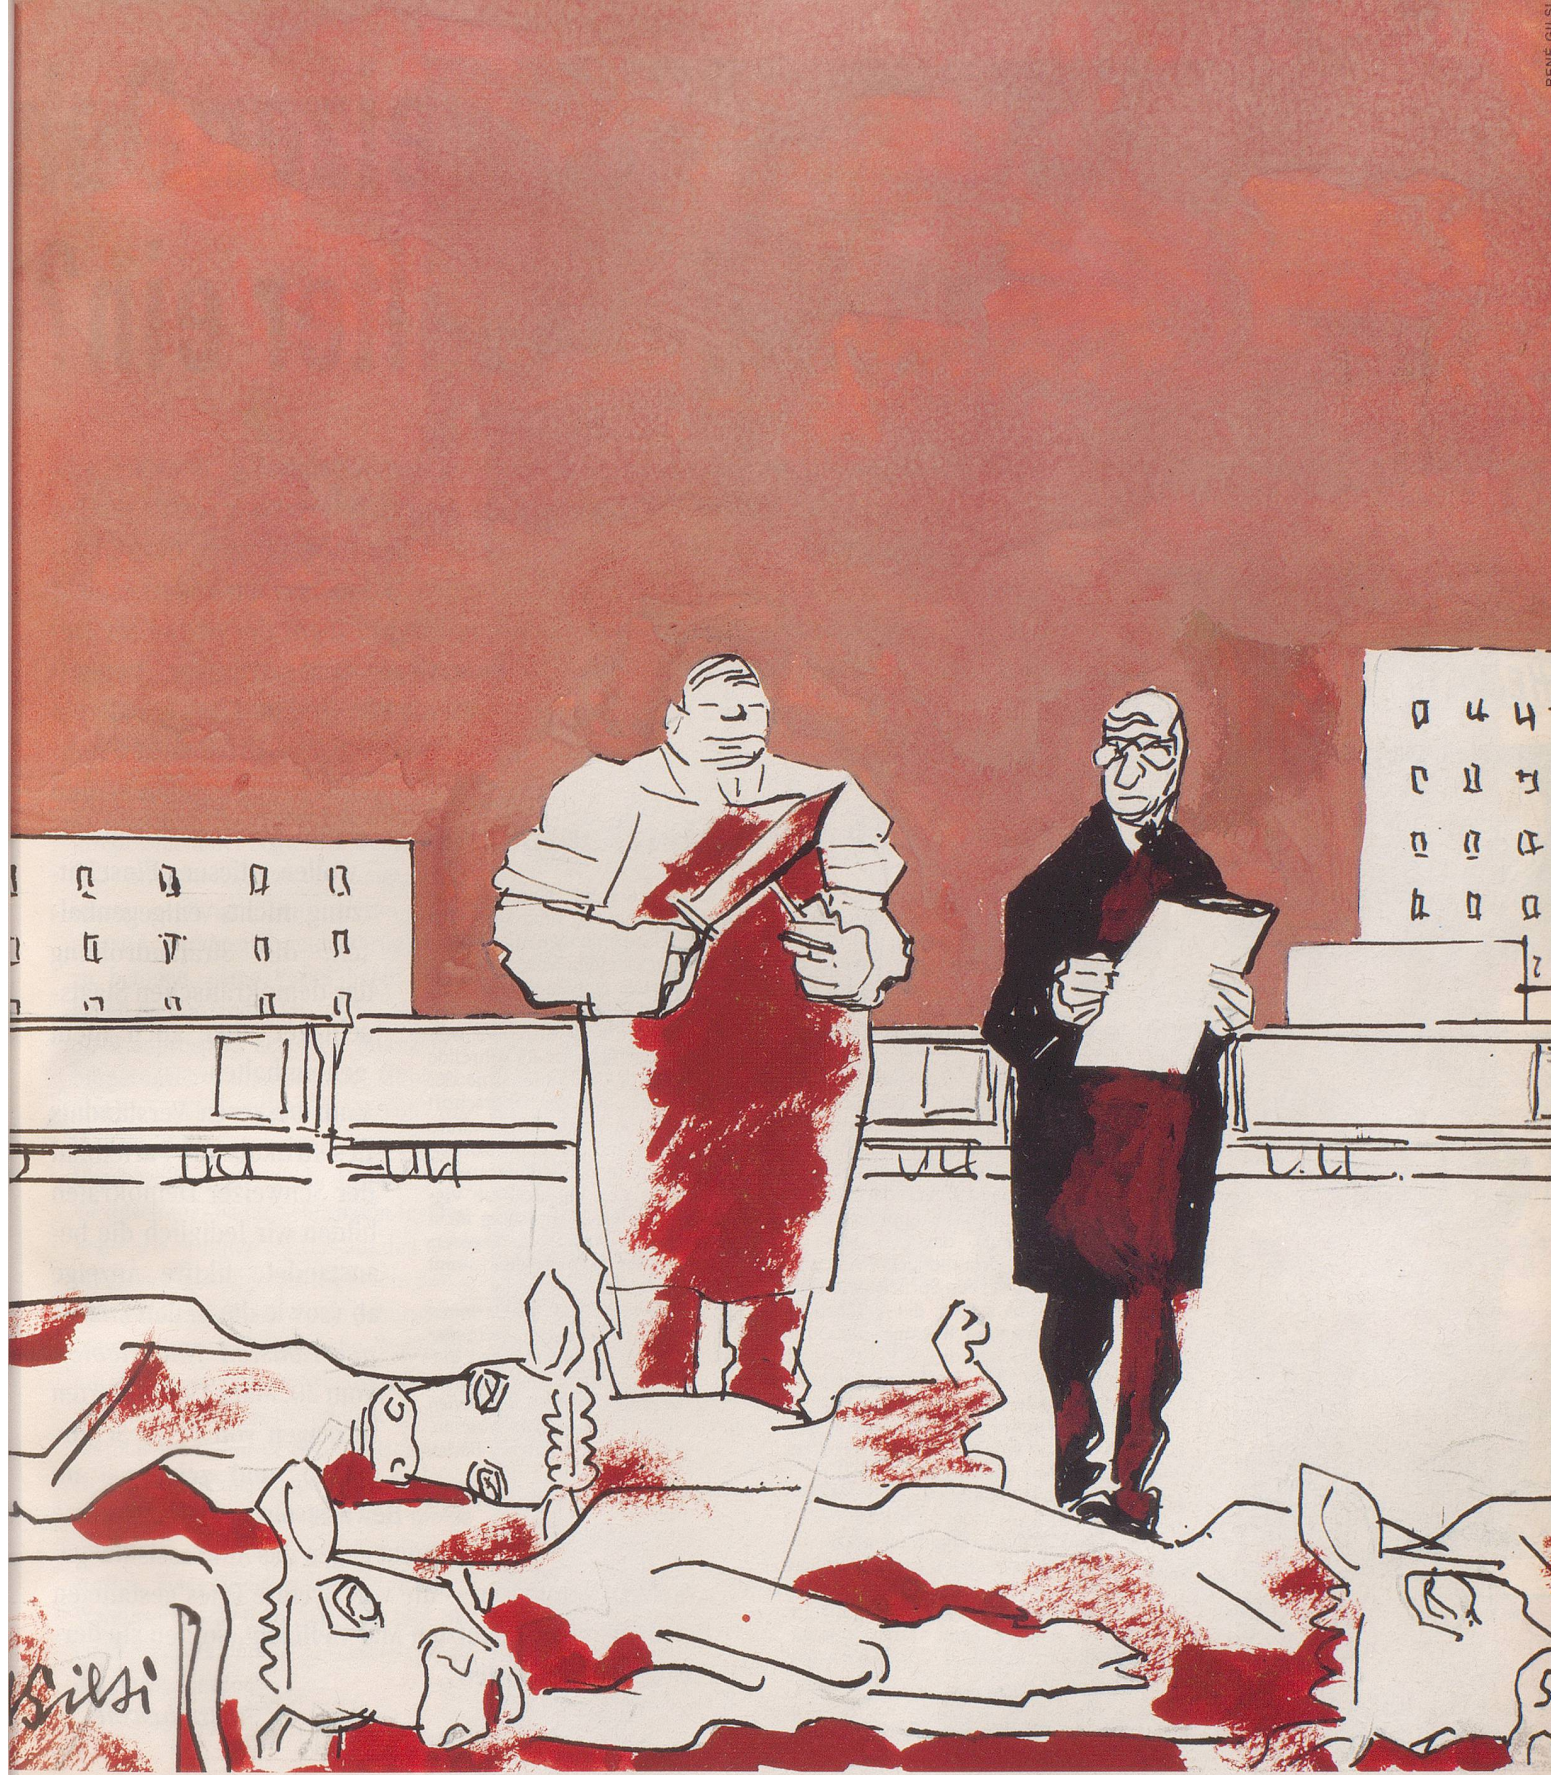

Bemerkenswertes über Schlachtviehtransporte

Fernsehsendung vom 13. Juni (Kassensturz)

Details über die Foltermethoden, denen das Schlachtvieh beim Transport ausgesetzt ist.

«Edel sei der Mensch, hilfreich und gut»
(ausser Gebrauch gekommene, altertümliche Lebensregel)