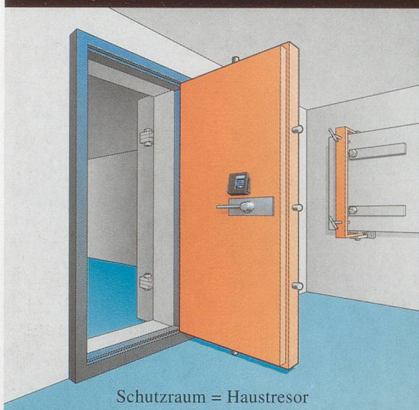

Standtresor
(schriftliche Garantie gegen Aufbruch)

Möbeltresor

Einmauertresor

Hotelzimmersafe

Schutzraum = Haustresor

mit der **Panzerüre «SRT»**
EMPA-Test für Sicherheitstüren höchste
Stufe, Gefährdungsklasse 3, bestanden.
EMPA-Nr. 149'412 vom 20.04.95.