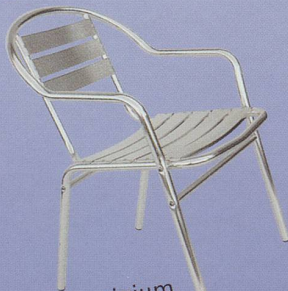

Auf Wunsch Verlege- und Montageservice

GROSSAUSWAHL

an Laminat Ahorn-, Buche-Schiffsboden,
8 mm HDF,
Abriebklasse AC2
Fragen Sie nach unseren aktuellsten Sonderangeboten.

ab Fr. 19.90/m²

Stuhl Aluminium
Fr. 65.-

Bistro-Tisch Alu
Ø 80 cm
Fr. 159.-

Ø 60 cm
Fr. 119.-

Bar Hocker
Aluminium
Fr. 89.-

Bartisch Alu
Ø 60 cm, 110 cm hoch
Fr. 139.-

Klappstuhl
Aluminium
Fr. 49.-

Stuhl Aluminium
Sitzflächen
und Lehnen
aus Ahorn
Fr. 75.-

Stuhl Aluminium
Sitzflächen und Lehnen
blau eloxiert Fr. 69.-

Stuhl Aluminium
«exclusiv»
Fr. 75.-

Bistro-Set
1 Tisch, 2 Stühle aus Aluminium, grün patiniert,
Ø Tisch 63 cm, Höhe 64 cm
Set Fr. 249.-

Öffnungszeiten: