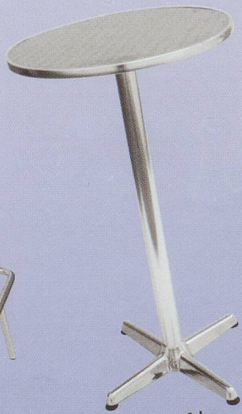

Auf Wunsch Verlege- und Montageservice

GROSSAUSWAHL

an Laminat Ahorn-, Buche-Schiffsboden,
8 mm HDF,
Abriebklasse AC2
Fragen Sie nach unseren aktuellsten Sonderangeboten.

ab Fr. 19.90/m²

Stuhl Aluminium
Fr. 65.-

Bistro-Tisch Alu
Ø 80 cm
Fr. 159.-

Ø 60 cm
Fr. 119.-

Bar Hocker
Aluminium
Fr. 89.-

Bartisch Alu
Ø 60 cm, 110 cm hoch
Fr. 139.-

Klappstuhl
Aluminium
Fr. 49.-

Stuhl Aluminium
Sitzflächen
und Lehnen
aus Ahorn
Fr. 75.-

Stuhl Aluminium
Sitzflächen und Lehnen
blau eloxiert Fr. 69.-

Stuhl Aluminium
«exclusiv»
Fr. 75.-

Bistro-Set
1 Tisch, 2 Stühle aus Aluminium, grün patiniert,
Ø Tisch 63 cm, Höhe 64 cm
Set Fr. 249.-

Öffnungszeiten: