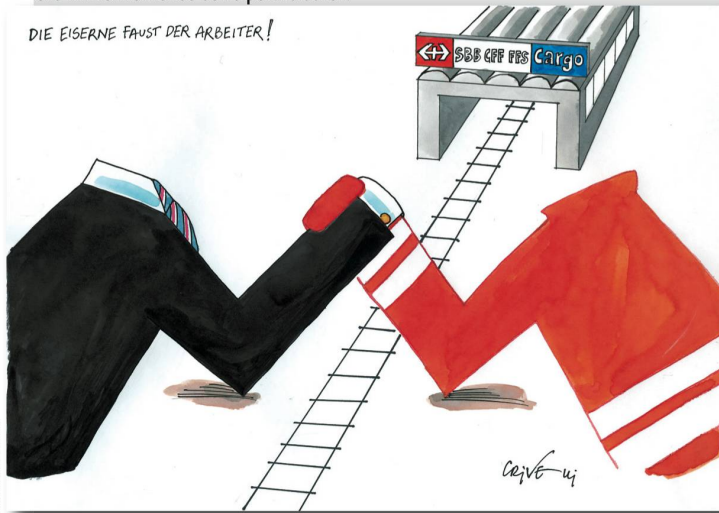

Zeitschrift: Nebelspalter : das Humor- und Satire-Magazin
Band: 134 (2008)
Heft: 3

Illustration: Die immerwährende Sozialpartnerschaft
Autor: Crivelli, Adriano

Nutzungsbedingungen

Die ETH-Bibliothek ist die Anbieterin der digitalisierten Zeitschriften. Sie besitzt keine Urheberrechte an den Zeitschriften und ist nicht verantwortlich für deren Inhalte. Die Rechte liegen in der Regel bei den Herausgebern beziehungsweise den externen Rechteinhabern. [Siehe Rechtliche Hinweise.](#)

Download PDF: 17.03.2025

ETH-Bibliothek Zürich, E-Periodica, <https://www.e-periodica.ch>

Rundschau

Ran an den Speck

Carlo Schneider

Die immerwährende Sozialpartnerschaft

DIE EISERNE FAUST DER ARBEITER!

Adriano Crivelli