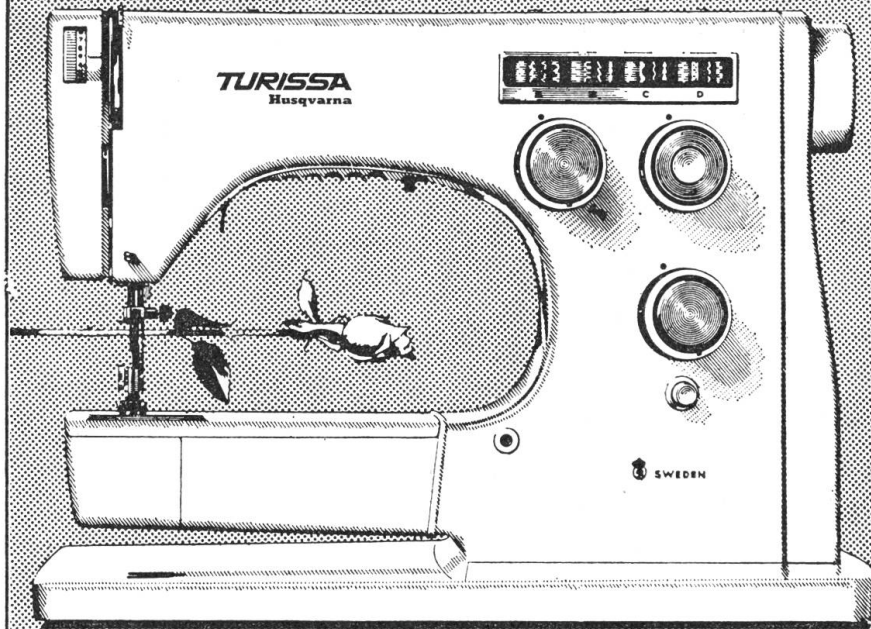

NEU

Die neue **TURISSA** Husqvarna 2000 aus Schweden — jetzt in neuem, elegantem Design mit praktischen Raffinessen, die das Nähen einfacher als je gestalten. Neue Nutznähte für die modernen, elastischen Stoffe. Neue Snap-on-Nähfüsse — nur noch festdrücken. Neue eingebaute Fadenspannung ... Neuer Nähkomfort!

die neue
TURISSA **2000**
Husqvarna

in der bewährten Schweden-Qualität mit dem bekannten **TURISSA** -Kundendienst.