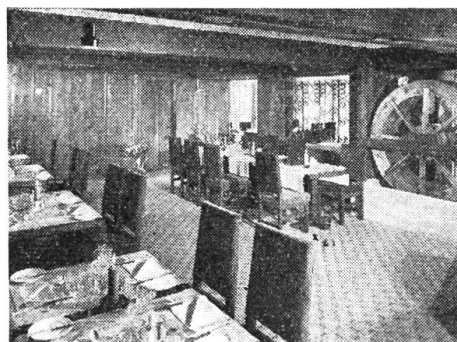

**Treffpunkt der Gastlichkeit mit seinen mod. Räumen
für Hochzeiten, Familienfeste,
Konferenzen von 10—100 Personen
R. Näpflin, Telefon (041) 61 13 55**

**Stansstad
Hotel-Restaurant
Schützenhaus
Rôtisserie «Mühlerad»**