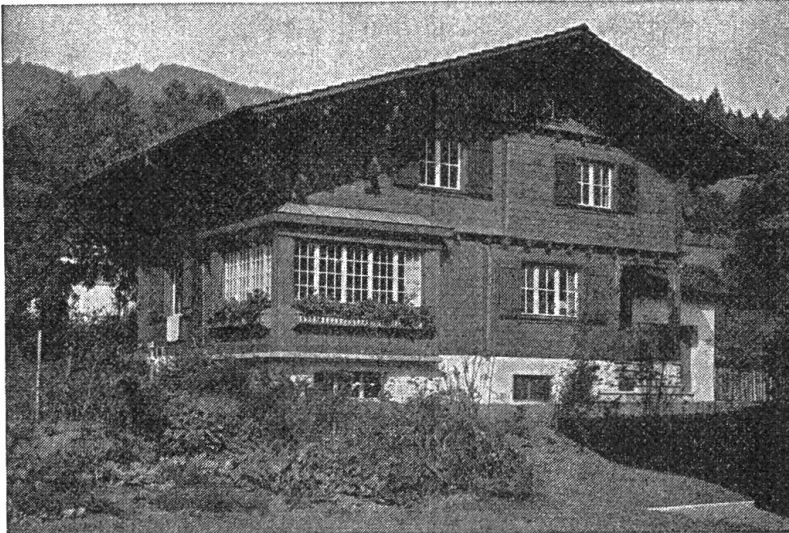

R. Nöpflin AG Beckenried

**Schreinerei
Fensterbau
Chaletbau
Zimmerei**

Telefon 64 13 18

Neu-, Um- und Aufbauten jeder Art
Übernahme **schlüsselfertiger** Bauten unter billigster Berechnung