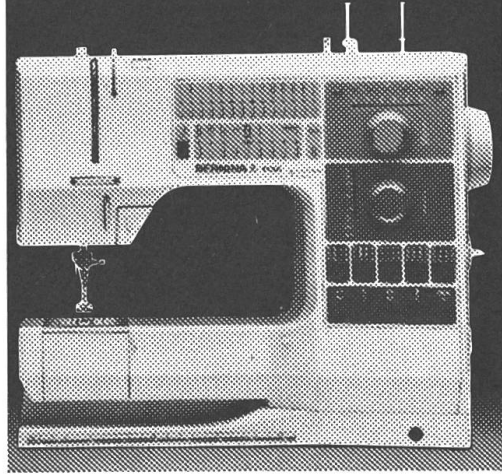

BERNINA-Nähmaschinen
Cécile Christen
Engelbergstrasse 26
6370 Stans, Tel. 041 61 15 31

**Metzgerei
W. Flühler-Blättler
Stans**

Hauslieferung

Telefon 61 24 84