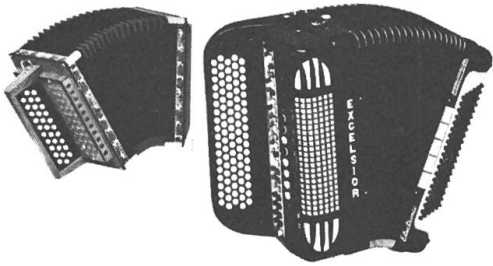

61 30 56

w. pauli

EXCELSIOR — die grösste Akkordeon-Auswahl der Schweiz. Vom Anfängermodell bis zur 5-chörigen Tonkammer-EXCELSIOR für die höchsten Ansprüche. Hunderte von Akkordeons am Lager in 41 verschiedenen Ausführungen bis zur Ländler-Spezial. Chromatische Knopfgriff-Akkordeons — diatonische Handharmonika — Klavier-Akkordeons — die EXCELSIOR Super-Elektronik DIGISIZER, kombiniert. Ländler-Örgeli (Schwyzer-Örgeli) 18-bässig 2- und 3-chörig, sowie chromatisch 82-bässig. Grosses Occasionslager aller Marken. Verlangen Sie kostenlos den grossen Farbkatalog (mit Orientierungsplan von Zürich).