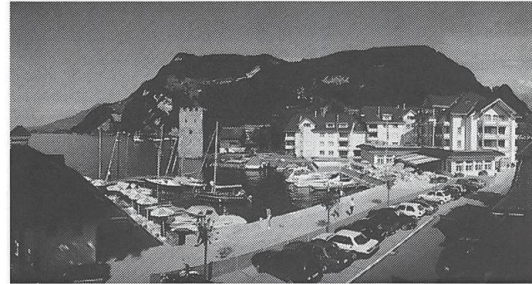

Grabdenkmäler und Bildhauerarbeiten

**Notizen**

**HOTEL WINKELRIED**

CH-6362 Stansstad am See   
Telefon 041 - 610 99 01 Fax 041 - 610 96 31  
<http://www.winkelried.ch>

**Seeblick Flügelsaal** Elegant, stilvoll, gepflegte Atmosphäre mit à-la-carte- und Bankettservice