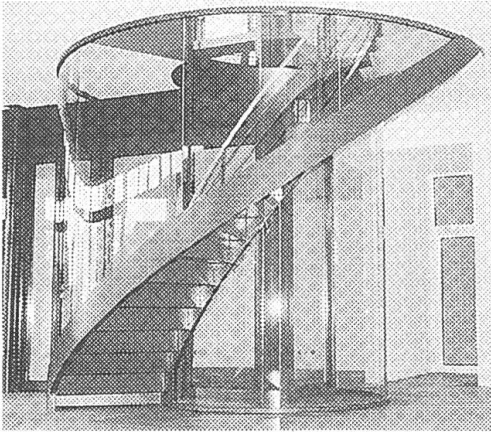

METALL- UND TORBAU

Unsere Stärke liegt im Individuellen