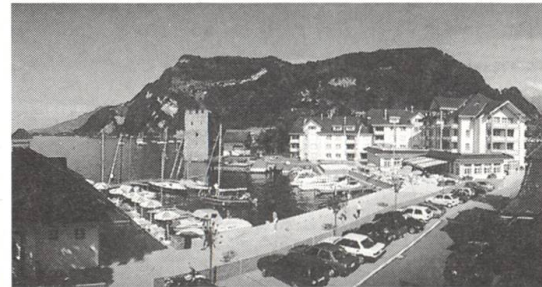

OSKAR AMREIN

BILDHAUER ATELIER
Mürgstr. 1a 6370 Stans
TELEFON 041 - 610 74 40

Grabdenkmäler und Bildhauerarbeiten

Notizen

HOTEL WINKELRIED

CH-6362 Stansstad am See 
Telefon 041 - 610 99 01 Fax 041 - 610 96 31
<http://www.winkelried.ch> hotel@winkelried.ch