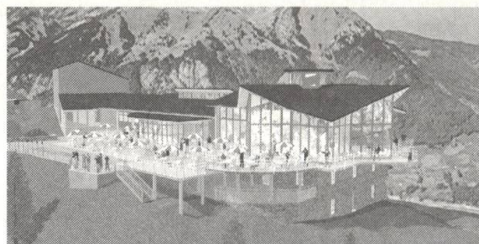

- ★ Ab 28. April einziges Drehrestaurant der Region Luzern
- ★ Oldtimer-Bahn aus 1893
- ★ 360° Rundblick
- ★ Wander- und Blumenparadies
- ★ Murmeltierpark

Telefon 041 - 618 80 40
www.stanserhorn.ch

"Reiseapotheke"