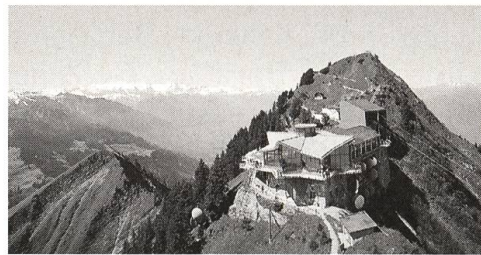

SCHÖNE ANSICHTEN
SCHÖNE AUSSICHTEN

FENSTER IMBODEN

FENSTER IMBODEN AG • EICHLI 19 • 6370 STANS
TEL. 041 - 610 12 26 • FAX 041 - 610 72 91 • f.imboden@fenster-imboden.ch • www.fenster-imboden.ch

FENSTERFABRIKATION IN HOLZ UND HOLZ-METALL, SCHREINEREI

Notizen

PIAGGIO CENTER
Velo - Mofa

BARMETTLER

- Beratung – Verkauf
- Service + Reparaturen

Stättlistrasse 8
6383 Dallenwil
Telefon 041 - 628 12 75

Tel. 041 - 628 14 14
www.wirzweli.ch

Preiswerteste Bobbahn
weit und breit!

Hundertjähriger Kalender:

Juli: Fängt mit grosser Hitze, sowohl bei Tag als Nacht, an, damit fast täglich, gibt viel Kiesel, zündet oft an, bleibt schön bis auf den 11., folgt trüb und etwas kühl Wetter mit Regen bis auf den 21., folgt wieder warm Wetter und hell bis auf den 27., darauf Regenwetter bis zu Ende.

STANSER HORN
SEIT 1893 - FÜNF-STERN-BERG®

- ★ Ab 28. April einziges Drehrestaurant der Region Luzern
- ★ Oldtimer-Bahn aus 1893
- ★ 360° Rundblick
- ★ Wander- und Blumenparadies
- ★ Murmeltierpark

Telefon 041 - 618 80 40
www.stanserhorn.ch

DORFPLATZ 9

Feines zum Essen

Ladengemeinschaft Dorfplatz 9
6370 Stans, Telefon 619 09 99