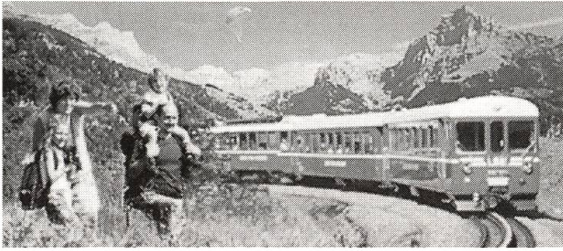

Mit der LSE zum Wandererlebnis

Jochpass: 4-Seen-Wanderung: Engelberg – Trübsee – Engstlensee – Tannensee – Melchsee-Frutt

Benediktusweg: Höhenwanderung auf Bergwegen: Bruni – Wolfenschiessen – Dallenwil

Brunnifad: Ein Weg durch den Lebensraum im Gebirge

Aawasserweg: Wanderung Engelberg – Grafenort – Dallenwil

Stanserhorn/Brisengebiet/Klewenalp

Information + Wanderbeschreibungen: **Luzern-Stans-Engelberg-Bahn**, CH-6362 Stansstad
Telefon 041 - 618 85 85, www.lse-bahn.ch, E-Mail: info@lse-bahn.ch

Notizen

drucken, kopieren

und mehr...

- farbig
- qualitätsbewusst
- termingerecht
- preisgünstig
- kundenfreundlich

Paul von Matt AG
Druck/Satz/Verlag
Stansstaderstrasse 10
6370 Stans
Telefon 041 · 618 08 88
Telefax 041 · 618 08 89

Druckerei von Matt AG
Kopiershop
Sinslerstrasse 5
6330 Cham
Telefon 041 · 783 02 90
Telefax 041 · 783 02 91

VON MATT
DRUCKEREI

Hundertjähriger Kalender:

September: Fängt an mit herrlichem, schönem, warmem Wetter bis auf den 13., da etwas kühl und herbstlich Wetter einfällt mit Regen. Bald darauf wieder schön und lustig Wetter bis auf den 27., da trübes Regenwetter anfängt.

Buchhaltungen Verwaltungen

**WAGNER
TREUHAND**

Steuerberatungen (gegr. 1945)

Saumweg 4 6370 Stans

Telefon 041- 610 13 44