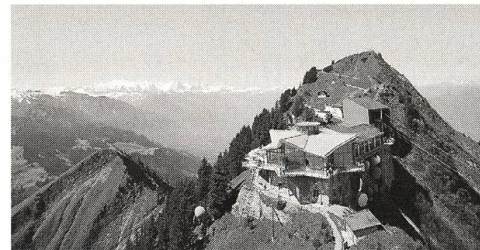

- ★ Ab 28. April einziges Drehrestaurant der Region Luzern
- ★ Oldtimer-Bahn aus 1893
- ★ 360° Rundsicht
- ★ Wander- und Blumenparadies
- ★ Murmeltierpark

Telefon 041 - 618 80 40
www.stanserhorn.ch

- audio
- telecom
- video

expert

Büchel+Zelger

NEU: Stansstaderstr. 71, 6371 Stans
Tel. 041 - 619 59 89
Fax 041 - 610 61 91