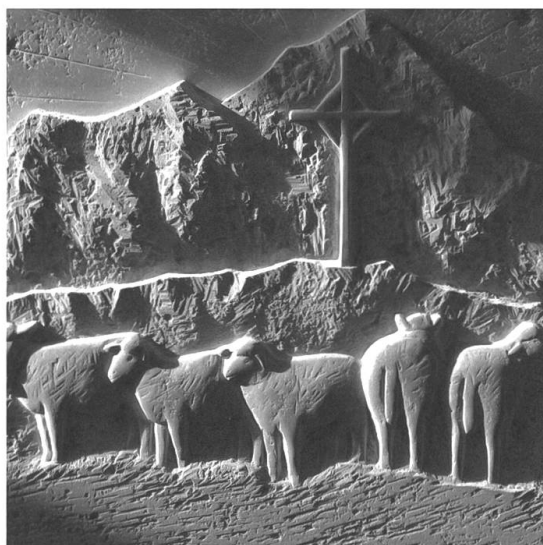

PETER LUSSI
EIDG. DIPL.
STEINBILDHAUERMEISTER

GRABDENKMALE
BILDHAUERARBEITEN

TURMATT 5, STANS
TELEFON 041 610 15 42

Umzüge / Einlagerung
Verpackung
Internationale Spedition

gabriel
transport ag

6373 Ennetbürgen / 6002 Luzern
Telefon 041 624 40 40 / Fax 041 624 40 44