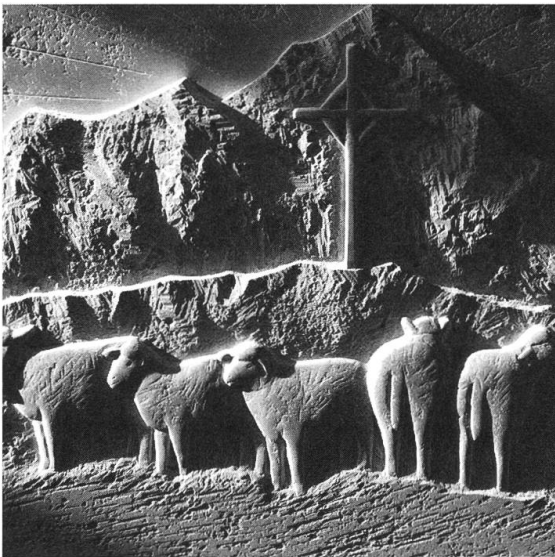

PETER LUSSI
EIDG. DIPL.
STEINBILDHAUERMEISTER

GRABDENKMALE
BILDHAUERARBEITEN

TURMATT 5, STANS
TELEFON 041 610 15 42

Umzüge
Einlagerung
Verpackung
Int. Spedition

gabriel
transport ag

6002 Luzern / 6373 Ennetbürgen / 041 624 40 40 / www.gabriel.ch