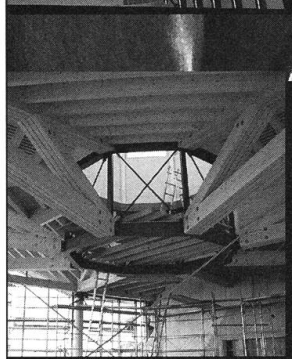

BAUEN MIT HOLZ IST UNSER STOLZ

Gebr. Amstutz Holzbau AG
Galgenried 6370 Stans
Telefon 041 619 40 40
Telefax 041 619 40 49
www.holzbau-amstutz.ch

**AMSTUTZ
HOLZBAU
STANS**

Weltneuheit

Waschmaschine
WA Adora SL V ZUG