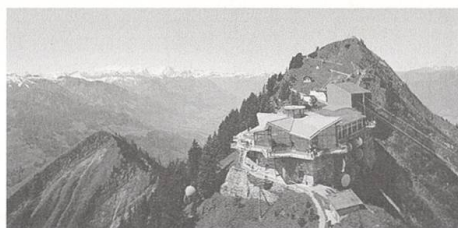

**SANI
TÄR**

Notizen

Hüte
Stoffe
Perücken
Accessoires

jederzeit griffbereit!

Kaiser

Nähboutique
Margrit Schneider
Stansstaderstr. 15
6371 Stans

kaiser@naehspass.ch / 041 610 53 53

Haben Sie schon das passende Geschenk?
Wie wär's mit einer
Saisonkarte für CHF 170.-?