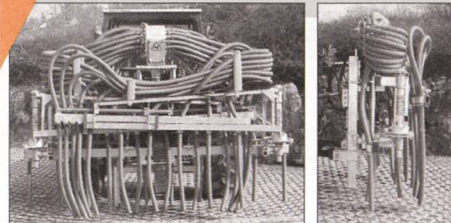

Ihr **REFORM-Partner**
B | A | B
TECHNIK AG

LANDMASCHINEN & GARTENGERÄTE
FLURHOFSTRASSE 11 | CH-6374 BUOCHS
TEL. 041 620 44 64 | WWW.BAB-TECHNIK.CH

Rund um die **GÜLLE** sind wir Profis
Kohli's Superpack Schleppschauch