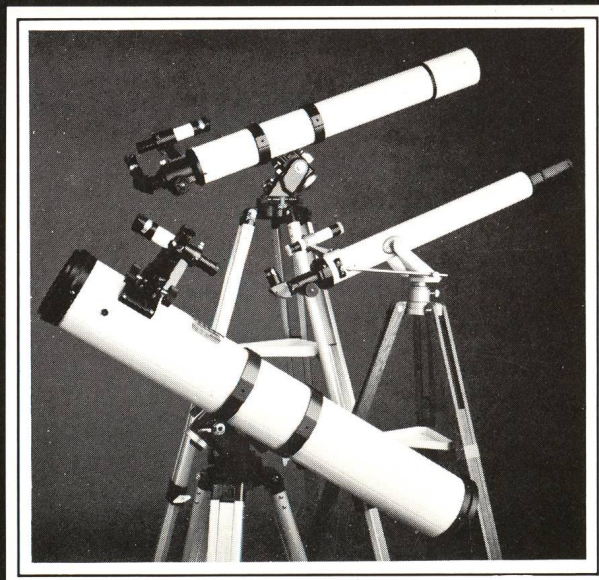

VIXEN

- Teleskope in Refraktor- und Newtonbauweise von 60 - 150 mm Oeffnung
- VIXEN SUPER POLARIS Montierung mit SKYCOMPUTER

CHRISTENER AG CH-3014 Bern/Schweiz
Wylerfeldstr. 7, Tel. 031 / 42 85 85