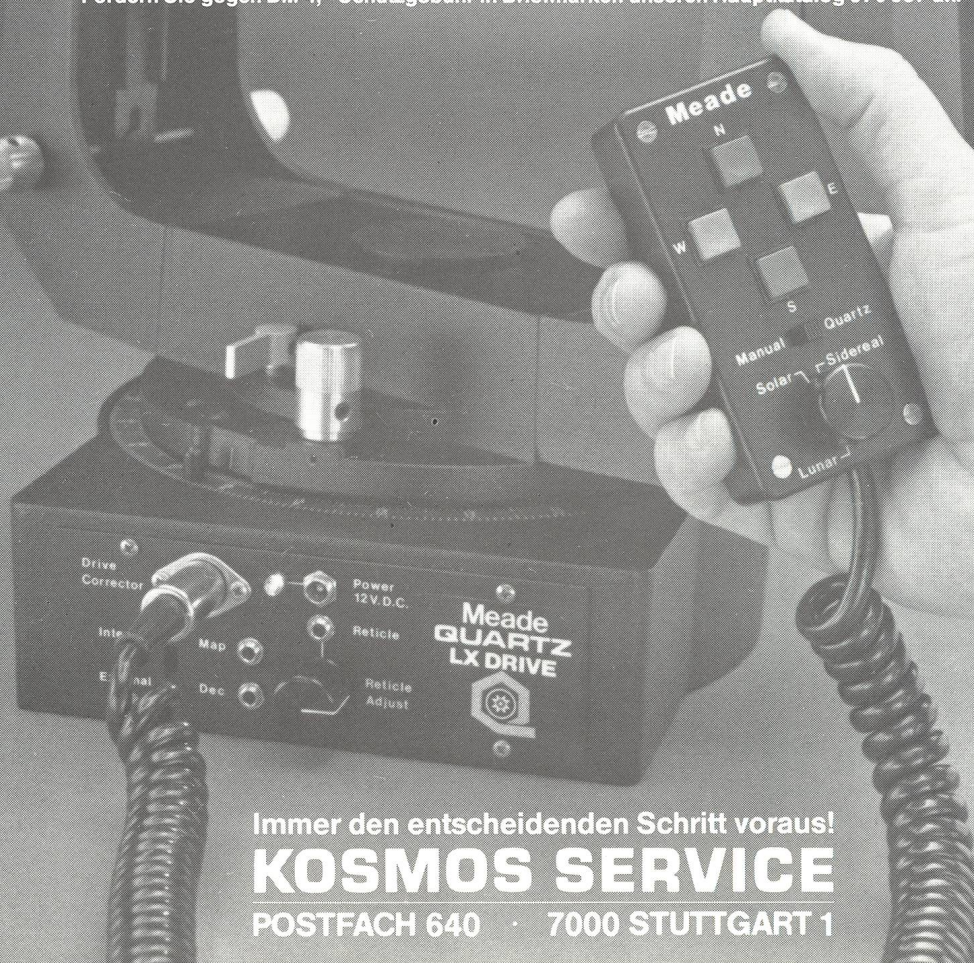

ALLES DRIN - ALLES DRAN

MEADE QUARTZ LX-3: Das neue 8" Spitzenmodell von KOSMOS mit quarzgesteuerter Nachführung, eingebautem Frequenzwandler, neuentwickeltem Supersucher, Sonderzubehör . . . .
Mehr sagt Ihnen unser Sonderprospekt (kostenlos).

MEADE-Standardprogramm: Das Angebot das keine Wünsche offen läßt.
Fordern Sie gegen DM 4,- Schutzgebühr in Briefmarken unseren Hauptkatalog 970 537 an.

Immer den entscheidenden Schritt voraus!
KOSMOS SERVICE
POSTFACH 640 · 7000 STUTTGART 1