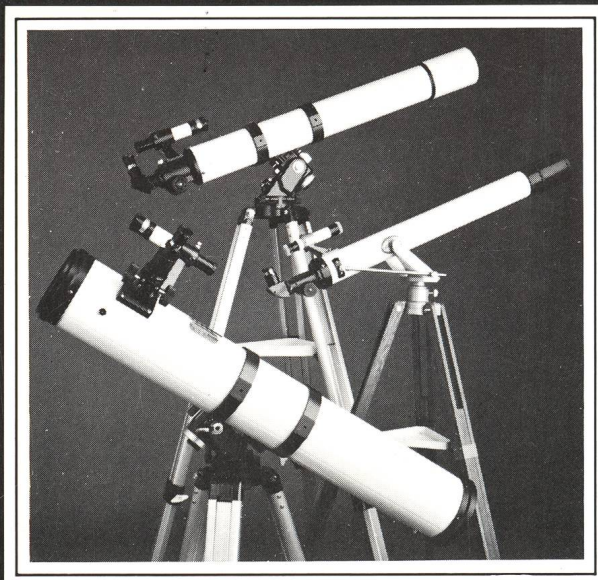

VIXEN

- Teleskope in Refraktor- und Newtonbauweise von 60 - 150 mm Oeffnung
- VIXEN SUPER POLARIS Montierung mit SKYCOMPUTER

CHRISTENER AG CH-3014 Bern / Schweiz
Wylersfeldstr. 7, Tel. 031 / 42 85 85