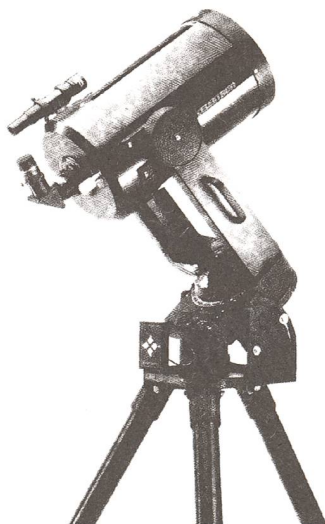

Acheter votre télescope en Suisse Romande, c'est enfin possible !

Tycho vous offre des prix bas toute l'année sur l'ensemble de ses marques.

Un rabais pour apprentis et étudiants de 10% sur tous les articles de notre liste vous est proposé (rabais non cumulable). Afin de connaître nos promotions et notre liste de prix complète, veuillez contacter notre site web : www.tycho.ch ou renvoyer le bulletin réponse ci-dessous.

Celestron Celestar 8

Equipement : tube C8 avec traitement spécial Starbright, porte oculaire 1¼", renvoi coudé 1¼", oculaire 25mm SMA (81x) 1¼", chercheur 6x30, monture à fourche avec cercles de coordonnées, entraînement électrique alimenté par pile 9V, moteur d'ascension droite intégré, trépied avec table équatoriale intégrée, raquette de commande en option.

Grundausrüstung: Optik / Tubus C8 mit Starbright® Coating, Okularstutzen 1¼", Zenitprisma 1¼", Okular 25mm SMA (81x) 1¼", Sucherfernrohr 6x30, Gabelmontierung mit Teilkreisen, elektrischer Antrieb, 9V-Batteriebetrieb, integrierter RA-Motor, Stativ mit integrierter parallaktischer Montierung. Handsteuergerät als Extrazubehör erhältlich.

Promotion :
SFr. 2848.-- au lieu de SFr. 3598.-