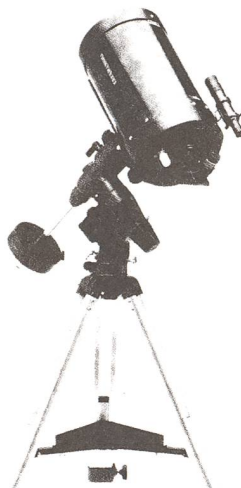

Celestron G-8 Starbright

Equipement : tube C8 avec traitement spécial Starbright®, option Fastar, porte oculaire 1¼", renvoi coudé 1¼", oculaire 25mm SMA (81x) 1¼", chercheur 6x30, monture équatoriale allemande CG-5 avec cercles de coordonnées, contrepoids, trépied réglable en aluminium, tablette porte accessoires.

Grundausrüstung: Optik / Tubus C8 mit Starbright® Coating, mit Fastar-Option, Okularstutzen 1¼", Zenitprisma 1¼", Okular 25mm SMA (81x) 1¼", Sucherfernrohr 6x30, parallaktische Montierung CG-5 (deutsche Montierung) mit Teilkreisen, Gegengewicht, Schwalbenschwanz zur Montage der Optik, höhenverstellbares Aluminiumstativ, Zubehörablageplatte.

Promotion :
SFr. 2753.-- au lieu de SFr. 3398.-