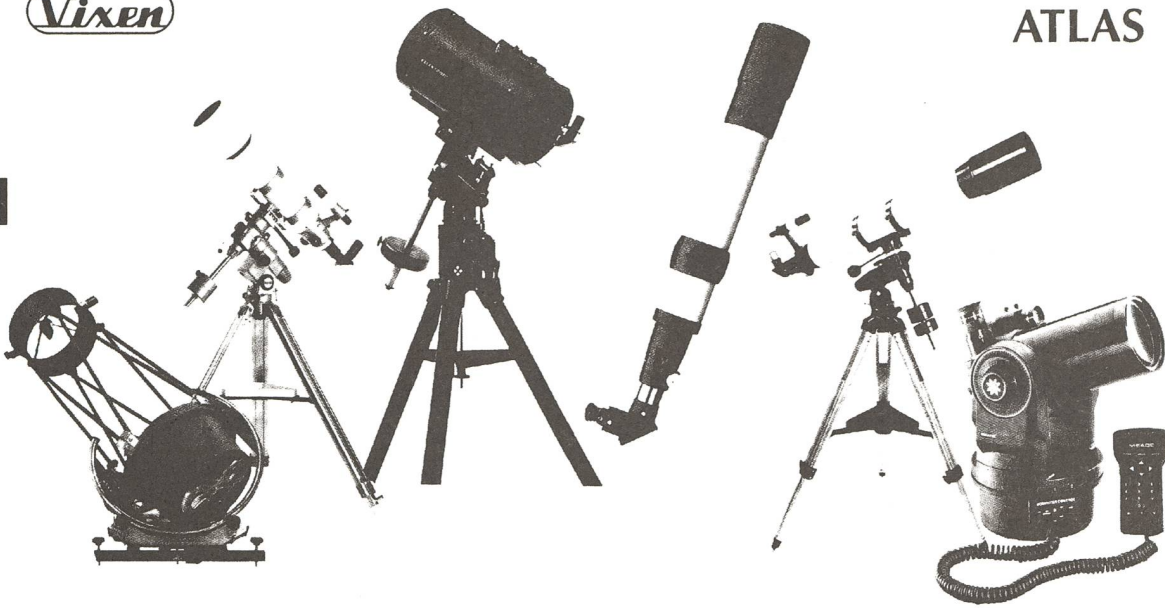

TYCHO

GET MORE TELESCOPE FOR LESS MONEY

ATLAS

JMI

www.tycho.ch