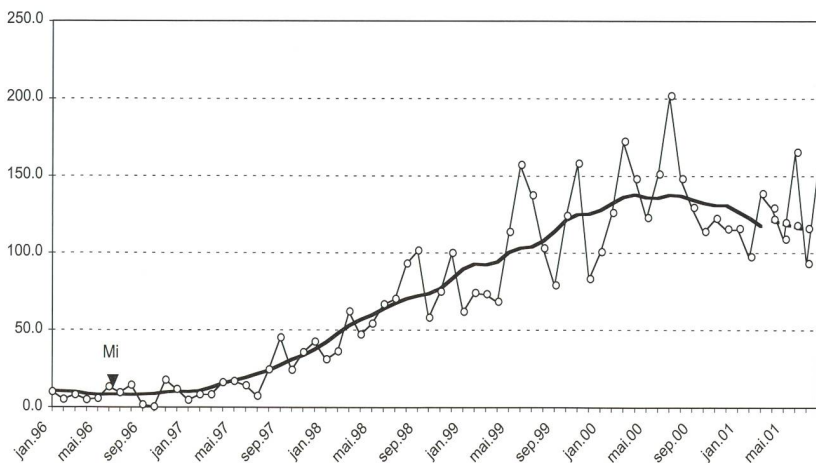

Download PDF: 02.04.2025

ETH-Bibliothek Zürich, E-Periodica, <https://www.e-periodica.ch>

Fig. 2a et 2b: Courbes de lumière de (5587) le 2 juillet et le 26 septembre 2001. Sur l'axe verticale la magnitude V est relative, la magnitude absolue de cette petite planète étant d'environ 14mag.

La comète Borrelly

Image de la comète Borrelly prise le 28 septembre vers 6 heures du matin. C'est le résultat du compositage de 31 images CCDs de 30 secondes prises avec un télescope newtonien de 40cm de diamètre.

Les dimensions de l'image sont environ de 15' x 8'. Le Nord est en haut, l'Est à gauche. Le soleil se trouve aussi à gauche de l'image.

STEFANO SPOSETTI
CH-6525 Gnosca

Swiss Wolf Numbers 2001

MARCEL BISSEGER, Gasse 52, CH-2553 Safnern

Juli 2001

Mittel: 92.6

1 2 3 4 5 6 7 8 9 10

84 96 84 84 66 39 58 76 82 85

11 12 13 14 15 16 17 18 19 20

92 106 139 111 135 145 138 139 136 150

21 22 23 24 25 26 27 28 29 30 31

119 120 126 101 95 78 72 74 44 59 68