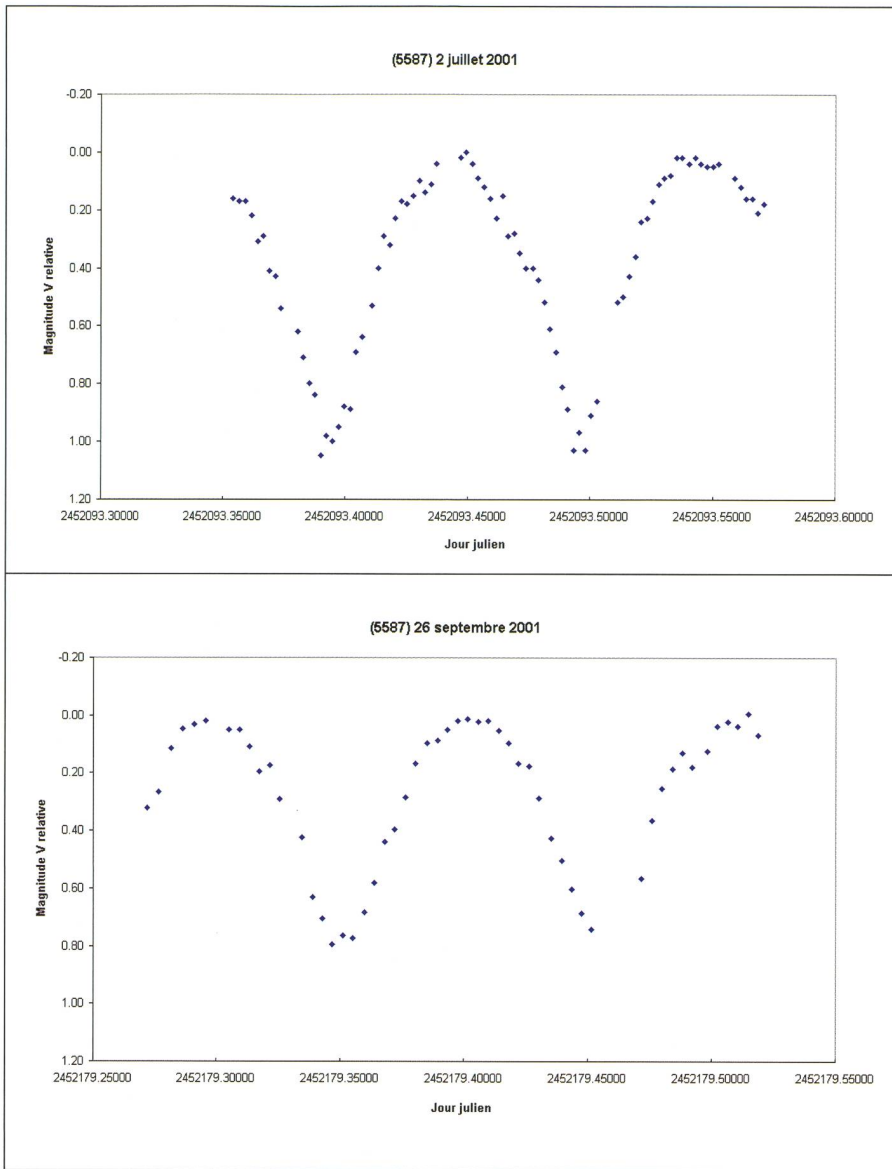

Download PDF: 02.04.2025

ETH-Bibliothek Zürich, E-Periodica, <https://www.e-periodica.ch>

Fig. 2a et 2b: Courbes de lumière de (5587) le 2 juillet et le 26 septembre 2001. Sur l'axe verticale la magnitude V est relative, la magnitude absolue de cette petite planète étant d'environ 14mag.

La comète Borrelly

Image de la comète Borrelly prise le 28 septembre vers 6 heures du matin. C'est le résultat du compositage de 31 images CCDs de 30 secondes prises avec un télescope newtonien de 40cm de diamètre.