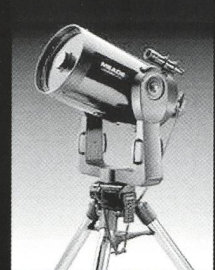

www.galileo.cc

Myauchi 20x100,
semi-apo oder apo
b 2983.--

Myauchi 20x77,
45°-Einblick,
semi-apo : 1181.--

- TeleVue-Okulare :
- Radian 3, 4, 5, 6, 8, 10, 12, 14, 18mm : 382.--
 - Panoptic 15mm : 342.--
 - Panoptic 19mm : 391.--
 - Panoptic 22mm : 460.--
 - Panoptic 24mm : 479.--
 - Panoptic 27mm : 538.--
 - Panoptic 35mm : 597.--
 - Panoptic 41mm : 802.--
 - Nagler 2.5, 3.5, 5, 7, 9, 11, 13mm : 460.--
 - Nagler 12mm : 577.--
 - Nagler 16mm : 528.--
 - Nagler 17mm : 626.--
 - Nagler 22mm : 753.--
 - Nagler 26mm : 946.--
 - Nagler 31mm : 1008.--