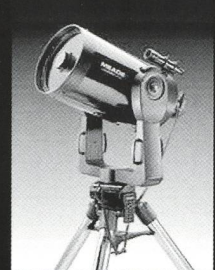

## www.galileo.cc

Myauchi 20x100,  
 semi-apo oder apo  
 Preis : 2983.--

Myauchi 20x77,  
 45°-Einblick,  
 semi-apo : 1181.--

- TeleVue-Okulare :
- Radian 3, 4, 5, 6, 8, 10, 12, 14, 18mm : 382.--
  - Panoptic 15mm : 342.--
  - Panoptic 19mm : 391.--
  - Panoptic 22mm : 460.--
  - Panoptic 24mm : 479.--
  - Panoptic 27mm : 538.--
  - Panoptic 35mm : 597.--
  - Panoptic 41mm : 802.--
  - Nagler 2.5, 3.5, 5, 7, 9, 11, 13mm : 460.--
  - Nagler 12mm : 577.--
  - Nagler 16mm : 528.--
  - Nagler 17mm : 626.--
  - Nagler 22mm : 753.--
  - Nagler 26mm : 946.--
  - Nagler 31mm : 1008.--

Meade LX200 GPS  
 203mm : 5172.--  
 254mm : 6152.--  
 305mm : 8391.--  
 355mm : 10631.--

Celestron CGE  
 203mm : 8290.--  
 235mm : 9290.--  
 280mm : 9990.--  
 355mm : 13790.--

William Optics,  
 Tegrez 80 f/6  
 Preis : 1088.--