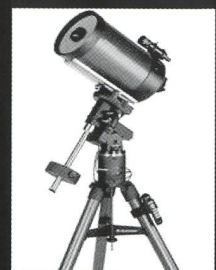

www.galileo.cc

Myauchi 20x100,
semi-apo oder apo
b 2983.--

Myauchi 20x77,
45°-Einblick,
semi-apo : 1181.--

- TeleVue-Okulare :
- Radian 3, 4, 5, 6, 8, 10, 12, 14, 18mm : 382.--
 - Panoptic 15mm : 342.--
 - Panoptic 19mm : 391.--
 - Panoptic 22mm : 460.--
 - Panoptic 24mm : 479.--
 - Panoptic 27mm : 538.--
 - Panoptic 35mm : 597.--
 - Panoptic 41mm : 802.--
 - Nagler 2.5, 3.5, 5, 7, 9, 11, 13mm : 460.--
 - Nagler 12mm : 577.--
 - Nagler 16mm : 528.--
 - Nagler 17mm : 626.--
 - Nagler 22mm : 753.--
 - Nagler 26mm : 946.--
 - Nagler 31mm : 1008.--

Meade LX200 GPS
203mm : 5172.--
254mm : 6152.--
305mm : 8391.--
355mm : 10631.--

Celestron CGE
203mm : 8290.--
235mm : 9290.--
280mm : 9990.--
355mm : 13790.--

William Optics,
Gregor 80 f/6
b 1088.--

William Optics,
apo 110mm f/6.5
Ganzes Set : 4980.--