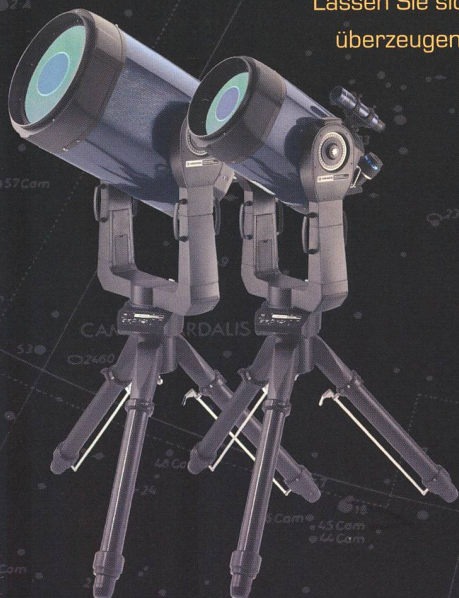

MaxMount-Montierung:
25664 CHF
MaxMount-Montierung mit Ritchey-Chrétien-Optik:
RCX 16" f/8: 37249 CHF
RCX 20" f/8: 51299 CHF

Mit dem **Hubble-Weltraumteleskop** beobachten zu können, wird wohl ein Traum bleiben.

Lassen Sie sich aber von einem anderen Ritchey-Chrétien-Teleskop überzeugen, **dem neuen LX200R oder dem RCX400.**

RCX400 GPS UHTC

10" f/8: 9965 CHF
12" f/8: 12407 CHF
14" f/8: 17100 CHF
16" f/8: 30196 CHF