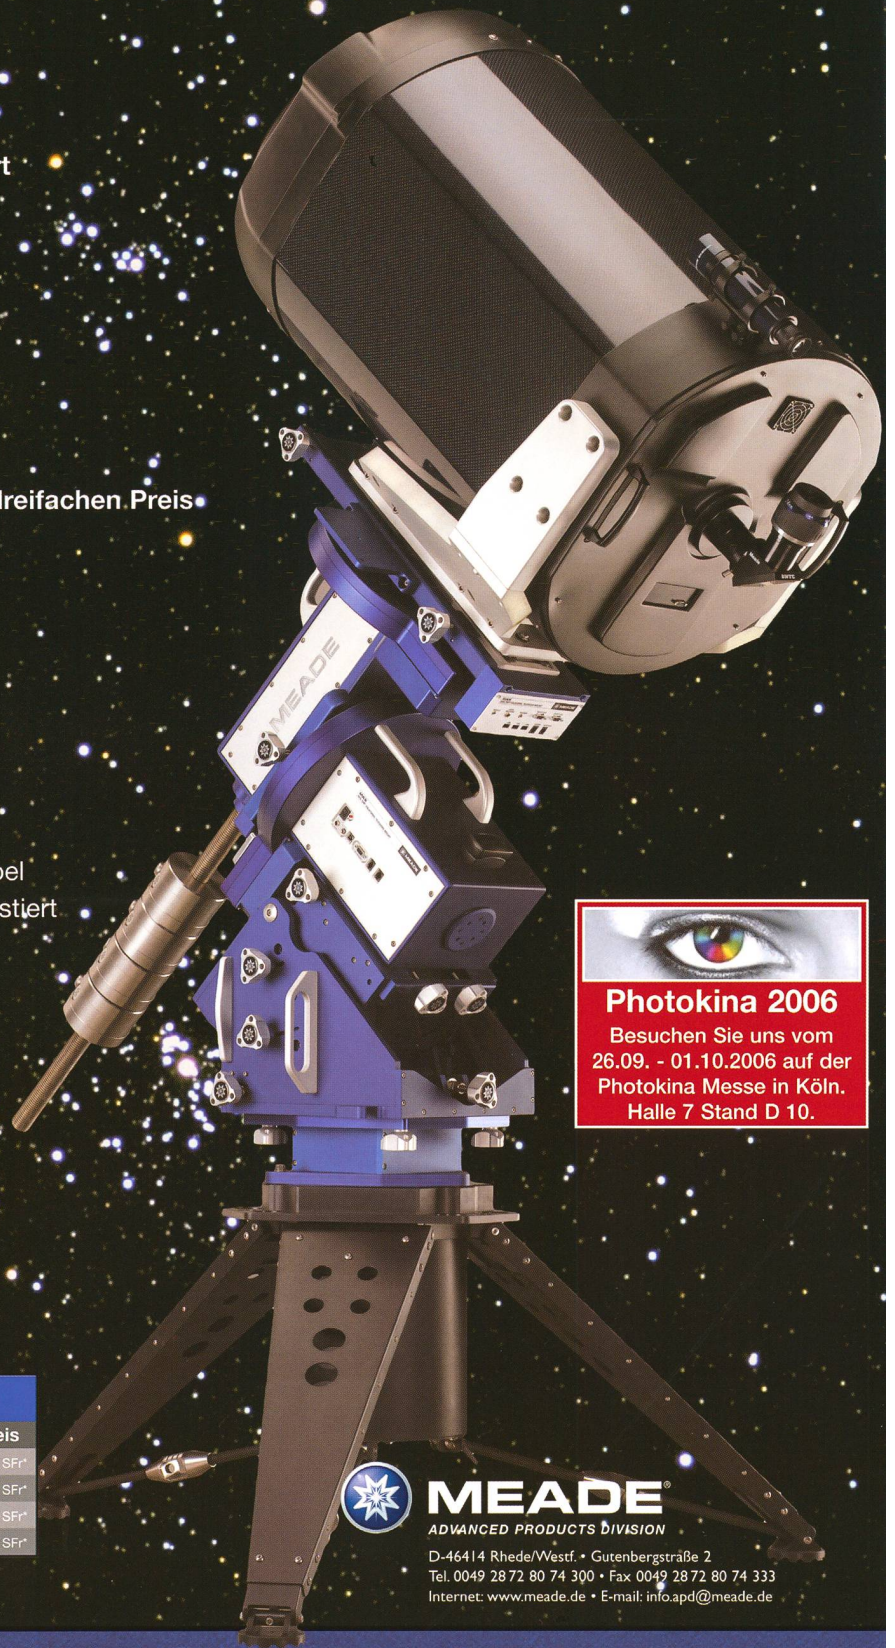

ORION

RCX400 MAX-Mount 16" & 20" Advanced Ritchey-Chrétien

Nutzlast insgesamt: 115 kg
 Öffnung: 16" + 20"
 Optik: Advanced Ritchey-Chrétien
 Vergütungen: UHTC™
 Montierungstyp: deutsch, computergesteuert
 Schneckenraddurchmesser: 346 mm
 Periodischer Fehler: ca. 2 Bogensekunden
 Polhöhenbereich: 0-90°
 Anzahl der Zähne: 652 (RA + DEC)

Das erste voll integrierte System seiner Art:
Software / Montierung / Teleskop
 Sie könnten sich ein kleineres System zum dreifachen Preis
 zusammenstellen lassen. Aber warum?

Technische Highlights:

- Austauschbare Schwalbenschwanzplatten
- Interne Verkabelung
- Optik schnell austauschbar
- Incl. erweiterter AutoStar Software
- Steuerbar via Handbox, Netzwerk, Internet
- Saubere Installation ohne außen liegende Kabel
- Überdimensionierter Hauptspiegel, fix, laserjustiert
- Tubuslüfter und Korrektorplattenheizung integriert
- Computeroptimierte Streulichtblenden
- Kupplungsloses, voll gekapseltes Getriebe mit vorgespannten Schnecken
- Elektronisches Front-Fokus-System
- Kohlefasertubus
- Elektronische Kollimation