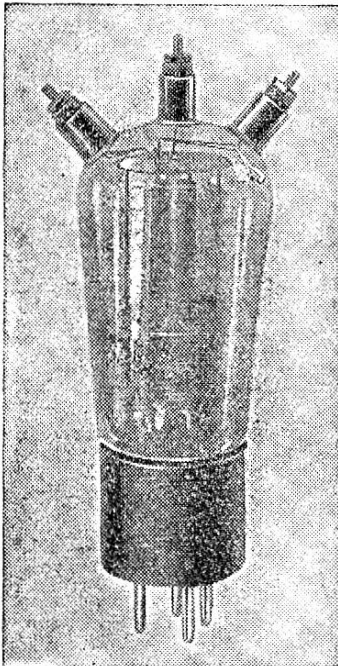

CHR. GFELLER A.G. BERN 18

EINE NEUE AMATEUR-SENDERÖHRE

RS 245

Für kurze und
ultrakurze Wellen

schwingt in Rückkopplungsschaltun-
gen bis 1,5 m herab

Gitter, Anode und Heizungsmittel-
punkt gesondert herausgeführt