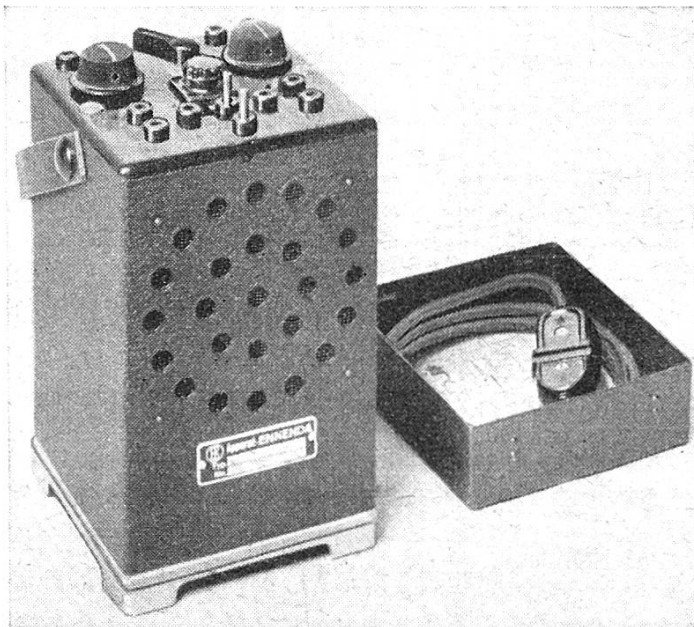

KUPFERDRAHT-ISOLIERWERK
AKT.-GES. **WILDEGG**