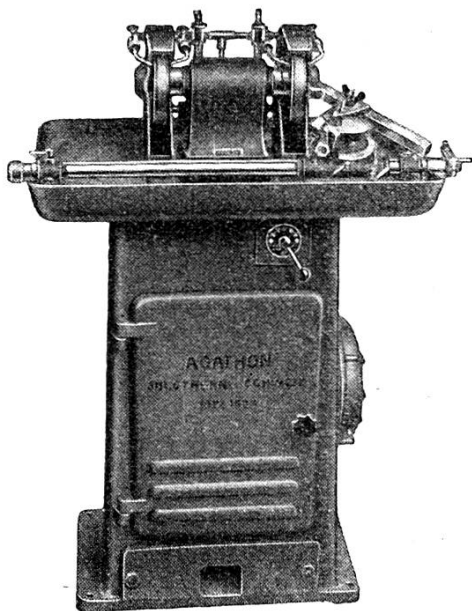

**Patentierte Präzisions-
HARTMETALL-SCHLEIF-
UND LÄPPMASCHINEN**

Typ 100, 150/A, 175/A,

zum Schleifen und Läppen von Dreh- und Hobelstählen aus Hartmetall, Rapidstahl usw. Ausgerüstet mit Spezialapparaten zum Schleifen von Spanbrechernuten, kleinen Fräsern, Messern zu Lehren-Bohrmaschinen, Sticheln für Graviermaschinen usw.

AGATHON A.-G.
MASCHINENFABRIK SOLOTHURN