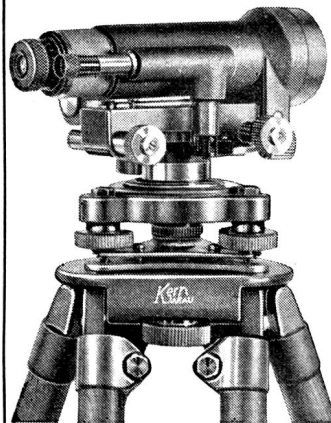

CHR. GFELLER A.-G.
BERN-BUMPLIZ und FLAMATT

**Nivellier-
Instrument
NK 3**

**Kern
AARAU**

für genaue technische Nivellements und grössere Längennivellements, mit und ohne Kreislieferbar.

Erstklassiges, anallaktisches Fernrohr mit Objektivöffnung von 45 mm und 30facher Vergrößerung. **Im Gesichtsfeld des Fernrohres ist gleichzeitig mit der Latte die Koinzidenzlibelle ablesbar.**

Gesichtsfeld des Fernrohres

Wir führen eine Reihe weiterer Modelle nach Verwendungsbereich u. Preis genau abgestuft, so dass Sie bei uns sicher das gewünschte Instrument finden werden. - Prospekt NK 393 auf Verlangen gratis.