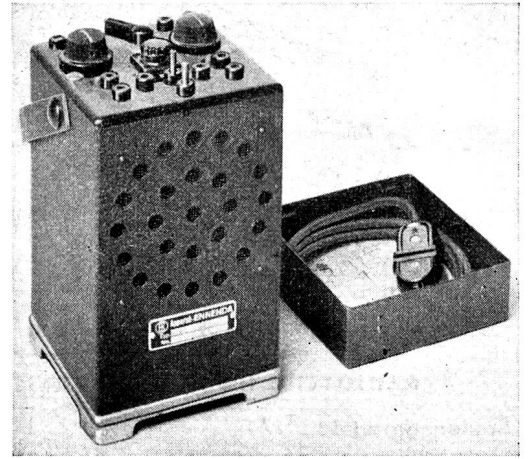

Agathon A.-G.

Maschinenfabrik

Solothurn

Das neue Morse-Lehrgerät für Netzanschluss 110—230 V ~
Eingebauter Lautsprecher, Lautstärkeregl., Ton-Variator,
Umschalter für Lautsprecher- oder Kopfhörerbetrieb.
Anschlüsse für Taster, Kopfhörer und Morseschreiber.