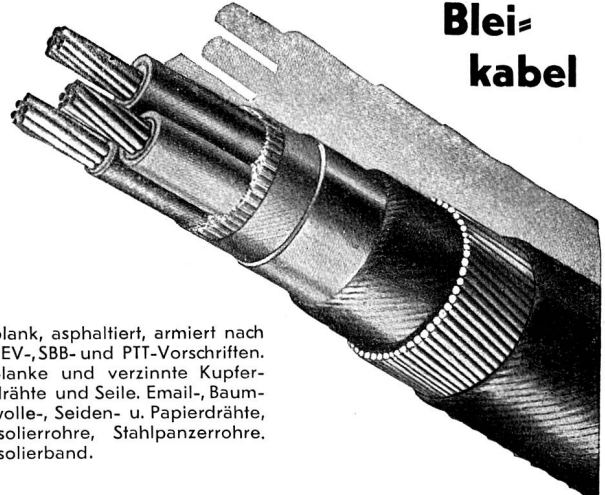

Isolierte Drähte und Kabel, Blei- kabel

blank, asphaltiert, armiert nach SEV-, SBB- und PTT-Vorschriften. Blanke und verzinnzte Kupferdrähte und Seile. Email-, Baumwolle-, Seiden- u. Papierdrähte, Isolierrohre, Stahlpanzerrohre, Isolierband.

technisch einwandfrei

Dank vorbildlich eingerichtetem Betrieb, dank echt einheimischer Präzisionsarbeit unter Verwendung von hochwertigen Materialien. Deshalb auf Altdorfer Spitzenleistungen vertrauen, auf die Marke Altdorf achten — sie verbürgt Qualität.