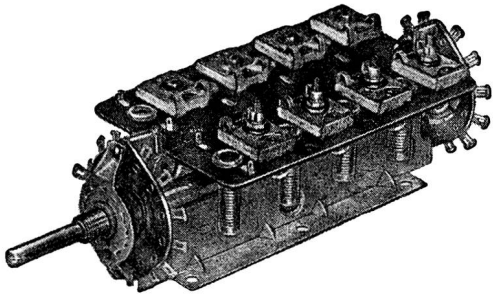

TOROTOR

RADIOTEILE HÖCHSTER PRÄZISION

Spulenaggregate

bestehend aus Antennen- und Oszillatorkreis für eine ZF von 447 kHz. — Geringste Verluste durch Verwendung von Calit-Trimmern, HF-Eisenkernen und Trolitul-Spulenkörpern.