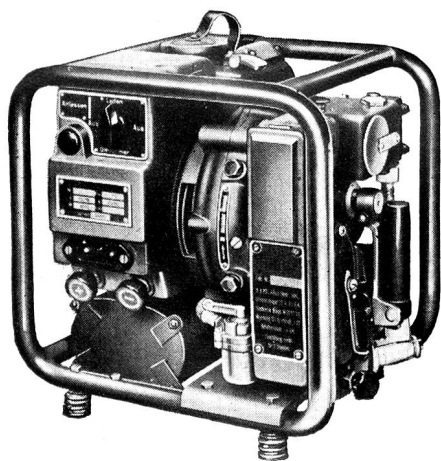

Sumatra 5 Stk. Fr. 1.10
blumige Morgenzigarre
darum vormittags

Röbli Sumatra

Stromanlage für jeden Zweck

BENZINMOTOR 0,9 PS, kombiniert mit **GENERATOR, 400 Watt**
^{12/16} oder 24 Volt — Schaltung für Umformer und Laden