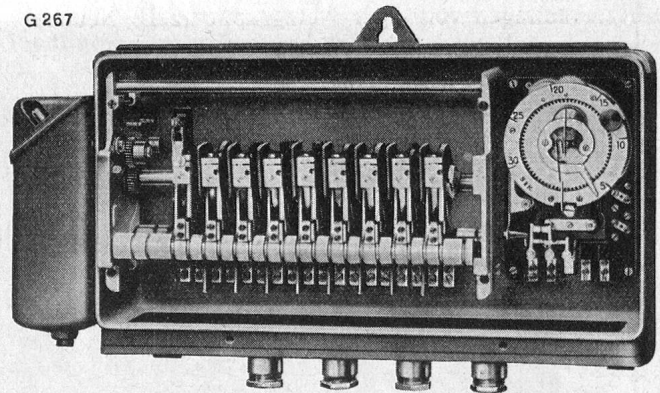

Drahtseile

für alle Anwendungsgebiete in allgemein
üblichen und Spezialkonstruktionen, in
gewöhnlicher und unserer patentierten
Machart **Tru-Lay-Brugg**.

Kabelwerke Brugg AG.

G 267

**MOTORANGETRIEBENE
FERNSCHALTER**