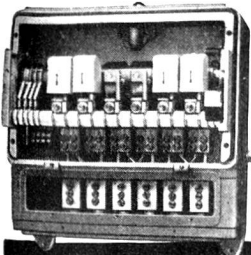

G 267

**MOTORANGETRIEBENE
FERNSCHALTER**

Temperaturschalter, Stufen-
schalter, Programmschalter,

Fernsteuerungen, Kontakt-
werke, Zentralsteuerungen

FR. GHIEMMETTI & Cie AG.
ELEKTRISCHE APPARATE
SOLOTHURN TEL: 21341