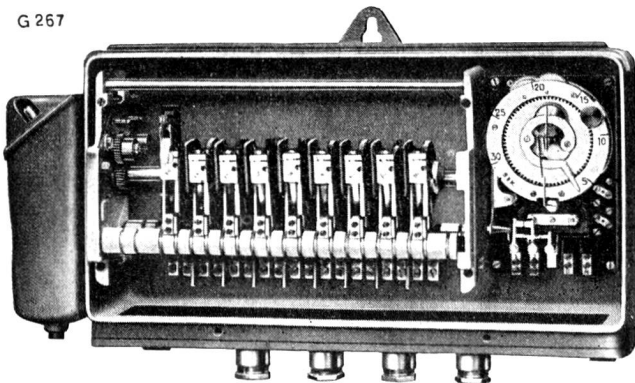

G 267

**MOTORANGETRIEBENE
FERNSCHALTER**

Temperaturschalter, Stufen-
schalter, Programmschalter,

Fernsteuerungen, Kontakt-
werke, Zentralsteuerungen

FR. GHIEMMETTI & Cie AG.
ELEKTRISCHE APPARATE
SOLOTHURN TEL: 21341