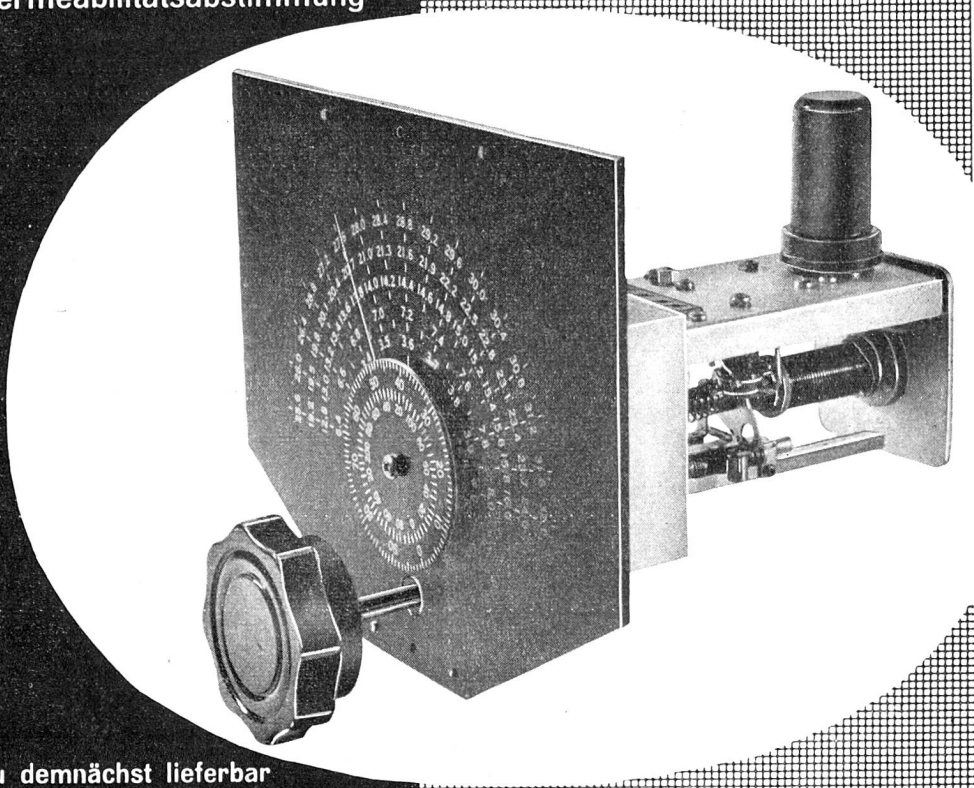

Download PDF: 01.04.2025

ETH-Bibliothek Zürich, E-Periodica, <https://www.e-periodica.ch>

COLLINS

Geräte für den Amateur

Steueroscillator 70 E-8

für Sender und Messgeräte
Frequenzstabilität 0,015%
linearer Frequenzgang
Permeabilitätsabstimmung