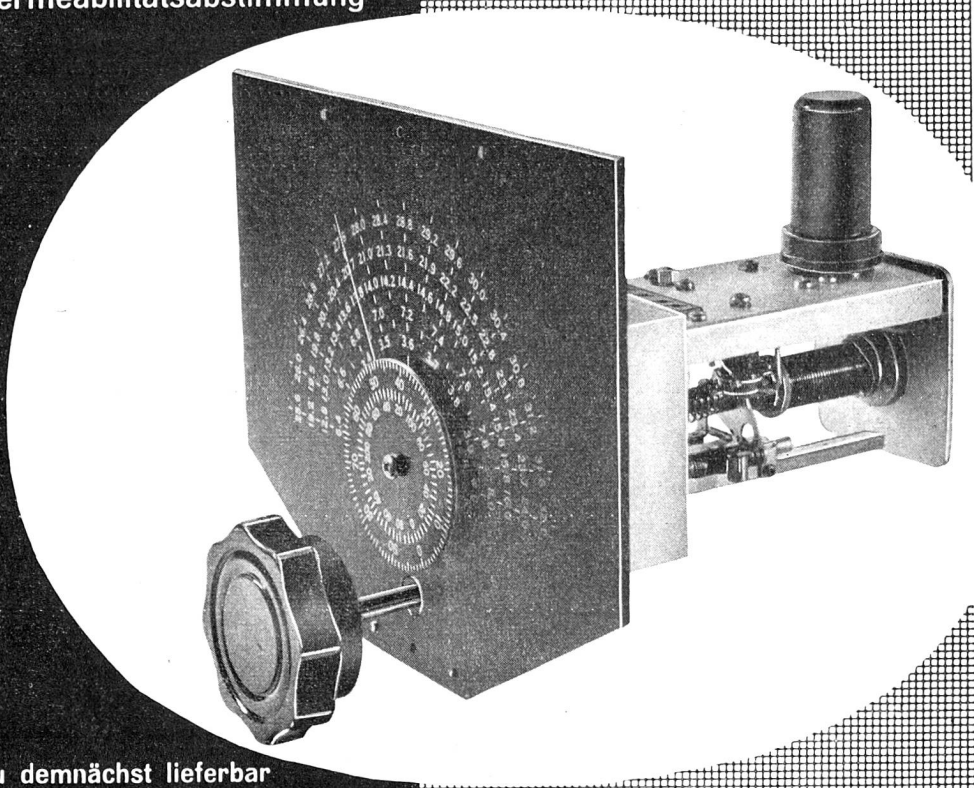

Download PDF: 14.03.2025

ETH-Bibliothek Zürich, E-Periodica, <https://www.e-periodica.ch>

COLLINS

Geräte für den Amateur

Steueroscillator 70 E-8

für Sender und Messgeräte
Frequenzstabilität 0,015%
linearer Frequenzgang
Permeabilitätsabstimmung