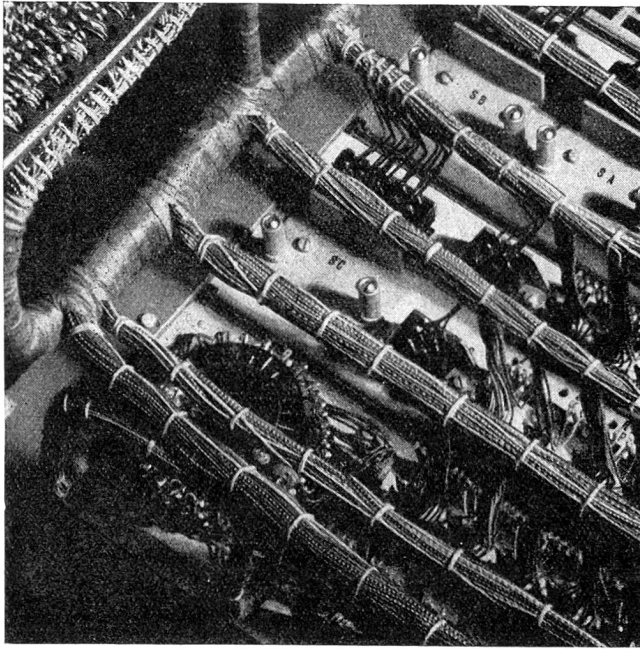

Download PDF: 19.02.2025

ETH-Bibliothek Zürich, E-Periodica, <https://www.e-periodica.ch>

Apparate- und Verteilerdraht nach PTT-Vorschriften

Isolen

DER NEUE STATIONS-DRAHT R TYPE J-47 FÜR TELEPHONANLAGEN

Unempfindlich gegen Wasser, Feuchtigkeit und chemische Einflüsse. Von der PTT, gestützt auf die guten Prüfungsergebnisse, zur Verwendung für Amts- und Hauszentralen bewilligt.