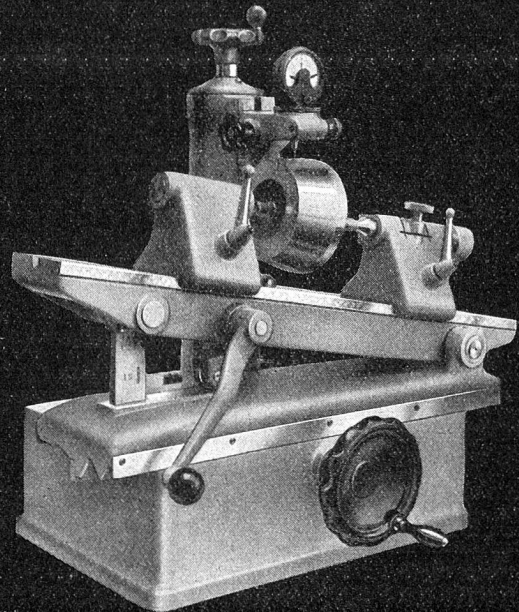

STUDER Kegel- Kontrollapparat

AKTIENGESELLSCHAFT
FRITZ STUDER
GLOCKENTHAL-THUN (SCHWEIZ)

STUDER

IVWZ

FÜR DEN
ANSPRUCHSVOLLEN
Elektro-Installateur
EIN ZUVERLÄSSIGER
Lieferant

TEL. 3 78 30

CAMILLE BAUER & CO. BASEL