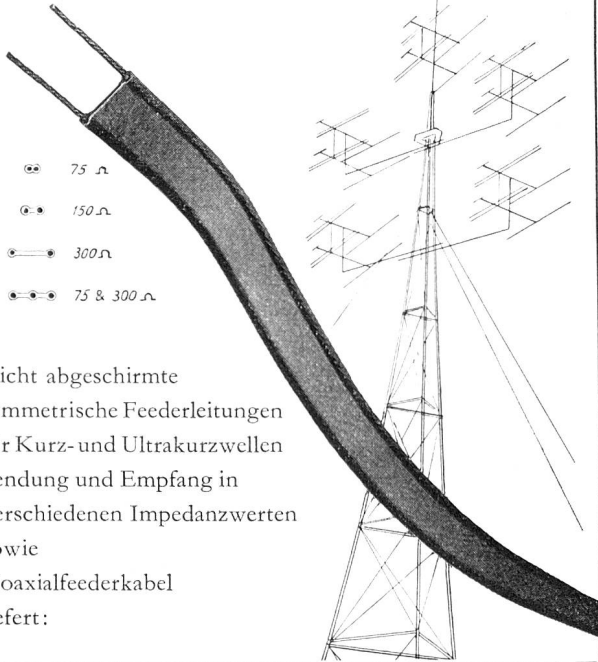

MIT MUSTERN, KATALOGEN UND BERATUNG
STEHEN WIR GERNE ZU DIENSTEN

TELEPHON (061) 7 11 91

Altdorf^{UR}

- 75 Ω
- 150 Ω
- 300 Ω
- 75 & 300 Ω

Nicht abgeschirmte
symmetrische Feederleitungen
für Kurz- und Ultrakurzwellen
Sendung und Empfang in
verschiedenen Impedanzwerten
sowie
Koaxialfeederkabel
liefert: