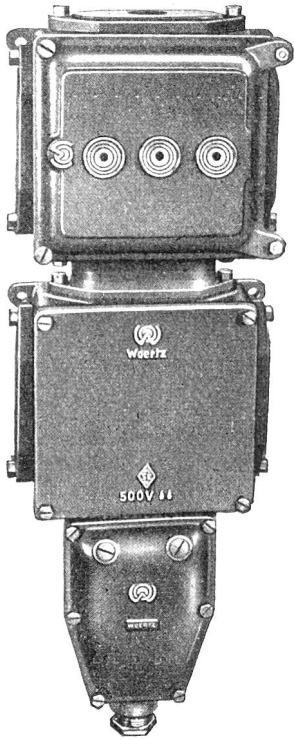

Download PDF: 15.03.2025

ETH-Bibliothek Zürich, E-Periodica, <https://www.e-periodica.ch>

Gussgekapselte
**WOERTZ-
ABZWEIG-
MATERIALIEN**

eignen sich für den Zusammenbau.

Sie ermöglichen Erweiterungen und Änderungen bestehender elektrischer Anlagen ohne lange Betriebsunterbrechung.