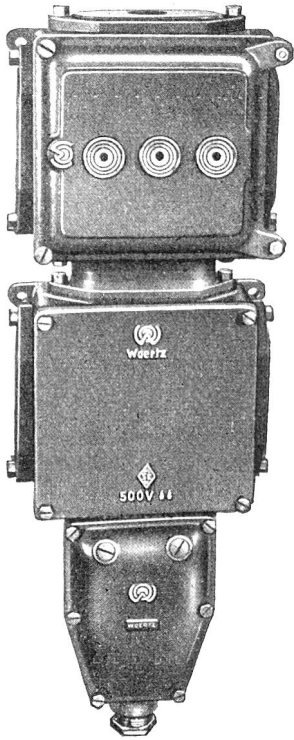

Download PDF: 02.04.2025

ETH-Bibliothek Zürich, E-Periodica, <https://www.e-periodica.ch>

Gussgekapselte
**WOERTZ-
ABZWEIG-
MATERIALIEN**

eignen sich für den Zusammenbau.

Sie ermöglichen Erweiterungen und Änderungen bestehender elektrischer Anlagen ohne lange Betriebsunterbrechung.