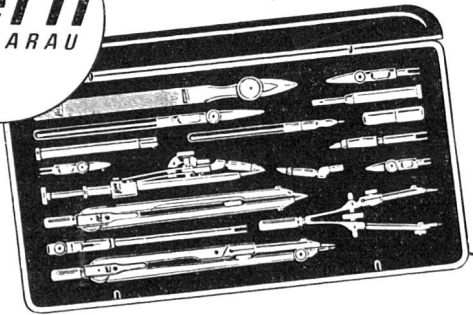

**Download PDF:** 02.04.2025

**ETH-Bibliothek Zürich, E-Periodica, <https://www.e-periodica.ch>**

**Kern**  
AARAU

Leichteres Arbeiten mit der schwarzen Zirkelspitze. Patent.  
Nur bei Kern-Reisszeugen

Kern-Präzisions-Reisszeuge